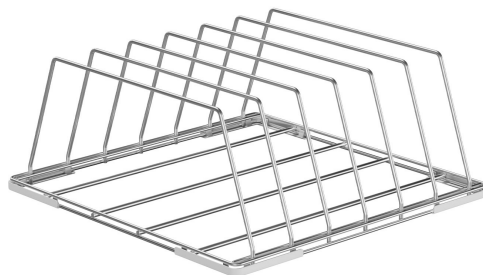

WB50T03

Produktgrupp	Tillbehör till diskmaskin
Passar	Glasdisk 400x400
Typ	Trådkorg
Bredd	500 mm
Djup	500 mm
Passar	Diskmaskin; Huv typ 600x500
Antal per packet	1

Trådkorg för 5 plåtar 600 x 500

Konstruktion

Plåt storlekar	600x500 mm	Filnummer	6
-----------------------	------------	------------------	---