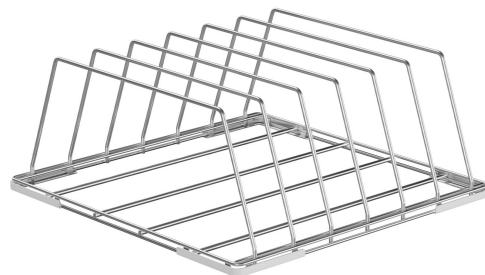

WB50T03

Produktgrupp	Tillbehör till diskmaskin
Passar	Glasdisk 400x400
Typ	Trådkorg
Bredd	500 mm
Djup	500 mm
Passar	Diskmaskin; Huv typ 600x500
Antal per packet	1

Trådkorg för 5 plåtar 600 x 500

Konstruktion

Plåt storlekar	600x500 mm	Filnummer	6
-----------------------	------------	------------------	---