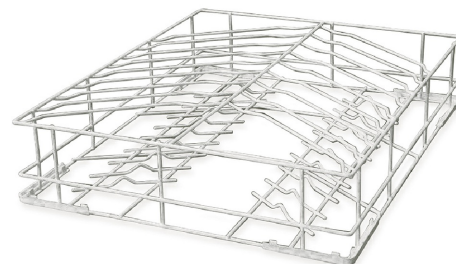

WB60D02

Produktfamilie	Dishwasher accessories
Kombination mit	Gläserpülmaschine - Korb 400 X 400 mm
Type	Wire basket
Produktbreite	500 mm
Produkttiefe	500 mm
Kombination mit	Haubenspülmaschine - Korb 600 x 500 mm
Anzahl pro Verpackung	1

Drahtkorb für 24 Teller max Durchmesser 320mm 600x500

Konstruktion

Maximaler Tellerdurchmesser	320 mm	Nummer des Files	8
-----------------------------	--------	------------------	---