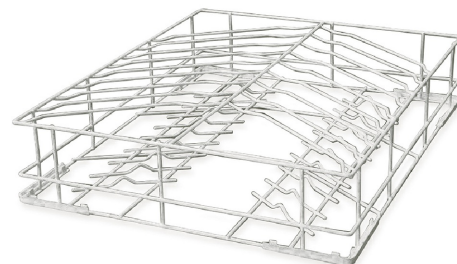

## WB60D02

<b>Produktfamilie</b>	Zubehör für Geschirrspüler
<b>Kombination mit</b>	Gläserpülmaschine - Korb 400 X 400 mm
<b>Typ</b>	Drahtkorb
<b>Produktbreite</b>	500 mm
<b>Produkttiefe</b>	500 mm
<b>Kombination mit</b>	Haubenspülmaschine - Korb 600 x 500 mm
<b>Anzahl pro Verpackung</b>	1

Drahtkorb für 24 Teller max Durchmesser 320mm 600x500

## Konstruktion

---

<b>Maximaler Tellerdurchmesser</b>	320 mm	<b>Nummer des Files</b>	8
------------------------------------	--------	-------------------------	---