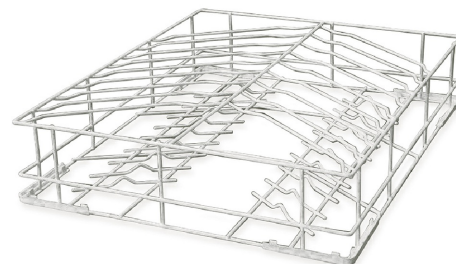

WB60D02

Familia	Accesorios para lavavajillas
Adecuado para	Lavavasos 400x400
Tipología	Wire basket
Anchura	500 mm
Profundidad	500 mm
Adecuado para	Campana 600x500
Piezas por Pack	1

Cesta de alambre para 24 platos diámetro máximo 320 mm, 600X500 mm

Construcción

Diámetro máximo del plato	320 mm	Numero filas	8
----------------------------------	--------	---------------------	---