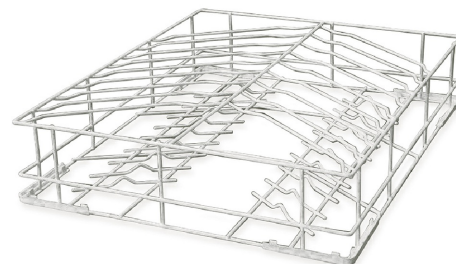

WB60D02

Famille	Accessoires pour lave-vaisselle
Type	Paniers
Type	Panier en fil métallique
Largeur du produit	500 mm
Profondeur du produit	500 mm
Compatible avec	Capot 600x500
Pièces par boîte	1

Panier pour 16 assiettes Ø 320mm, dim. 600x500mm

Construction

Diamètre maxi assiettes 320 mm

Numéro de dossier 8