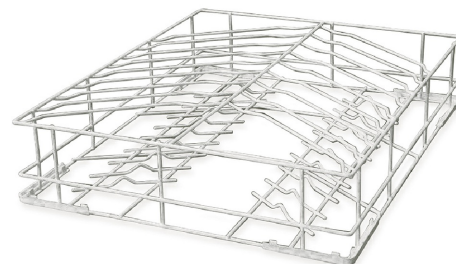

## WB60D02

Famille	Accessoires pour lave-vaisselle
Type	Paniers
Type	Wire basket
Largeur du produit	500 mm
Profondeur du produit	500 mm
Compatible avec	Capot 600x500
Pièces par boîte	1

Panier pour 16 assiettes Ø 320mm, dim. 600x500mm

## Construction

---

Diamètre maxi assiettes 320 mm

Numéro de dossier 8