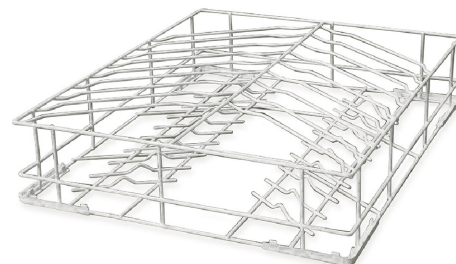

WB60D02

Famiglia	Accessori lavastoviglie professionali
Sottofamiglia	AS400 ZK ACCESSORI X LVS PROFESS.
Larghezza del prodotto	500 mm
Profondità del prodotto	500 mm
Peso netto	2,300 kg
Utilizzabile su	Capote 600
Tipologia	Cesti
Diametro massimo piatti	320 mm
Codice EAN	8017709141103

Cesto in filo per 24 piatti diametro max. 320 mm, 600X500 mm

Costruzione

Dimensioni cesto	600x500 mm
-------------------------	------------