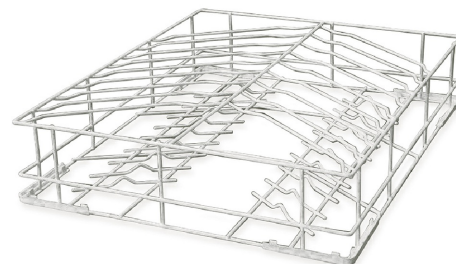

WB60D02

Famiglia	Accessori lavastoviglie
Sottofamiglia	Cesti
Tipologia	Cesto in filo
Larghezza del prodotto	500 mm
Profondità del prodotto	500 mm
Utilizzabile su	Capote 600
Pezzi per confezione	1

Cesto in filo per 24 piatti pizza Ø320 mm max

Costruzione

Diametro massimo piatti	320 mm	Numero file	8
--------------------------------	--------	--------------------	---