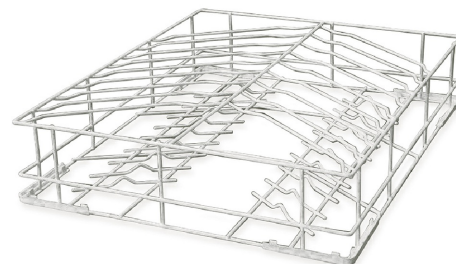

## WB60D02

Grupa produktowa	Dishwasher accessories
Podkategoria	Kosze
Typ	Wire basket
Szerokość	500 mm
Głębokość	500 mm
Odpowiedni dla	Zmywarek kapturowych 600x500
Sztuki w opakowaniu	1

Kosz druciany na 16 talerzy, 600x500 mm

## Konstrukcja

---

Maksymalna średnica naczyń	320 mm	Numer pliku	8
----------------------------	--------	-------------	---