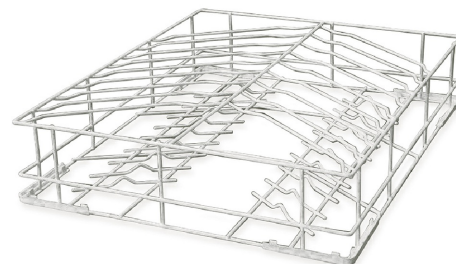

WB60D02

Grupa produktowa	Dishwasher accessories
Podkategoria	Kosze
Typ	Wire basket
Szerokość	500 mm
Głębokość	500 mm
Odpowiedni dla	Zmywarek kapturowych 600x500
Sztuki w opakowaniu	1

Kosz druciany na 16 talerzy, 600x500 mm

Konstrukcja

Maksymalna średnica naczyń 320 mm

Numer pliku

8