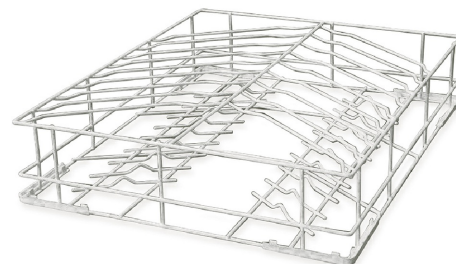

## WB60D02

<b>Família</b>	Acessórios para máquina de lavar louça
<b>Tipologia</b>	Cestos
<b>Tipo</b>	Wire basket
<b>Largura</b>	500 mm
<b>Profundidade</b>	500 mm
<b>Compatível com</b>	Capota 600
<b>Peças por embalagem</b>	1

Wire basket for 16 pizza dishes Ø320 mm max

## ESPECIFICAÇÕES TÉCNICAS

---

<b>Ø máximo do prato</b>	320 mm	<b>Numero file</b>	8
--------------------------	--------	--------------------	---