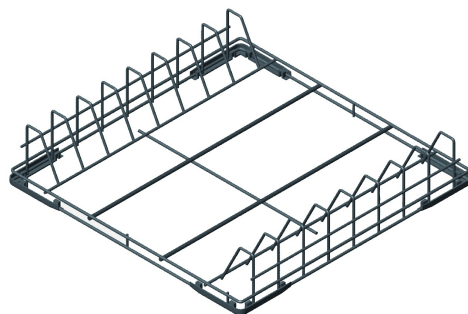

## WB60T03

<b>Famiglia</b>	Accessori lavastoviglie professionali
<b>Sottofamiglia</b>	AS400 ZK ACCESSORI X LVS PROFESS.
<b>Larghezza del prodotto</b>	500 mm
<b>Profondità del prodotto</b>	500 mm
<b>Peso netto</b>	2,900 kg
<b>Utilizzabile su</b>	Capote 600
<b>Tipologia</b>	Cesti
<b>Dimensioni teglie</b>	600x500 mm

Cesto in filo per 5 teglie dim.600x400 mm, 600x500 mm

## Costruzione

---

<b>Dimensioni cesto</b>	500x500 mm
-------------------------	------------