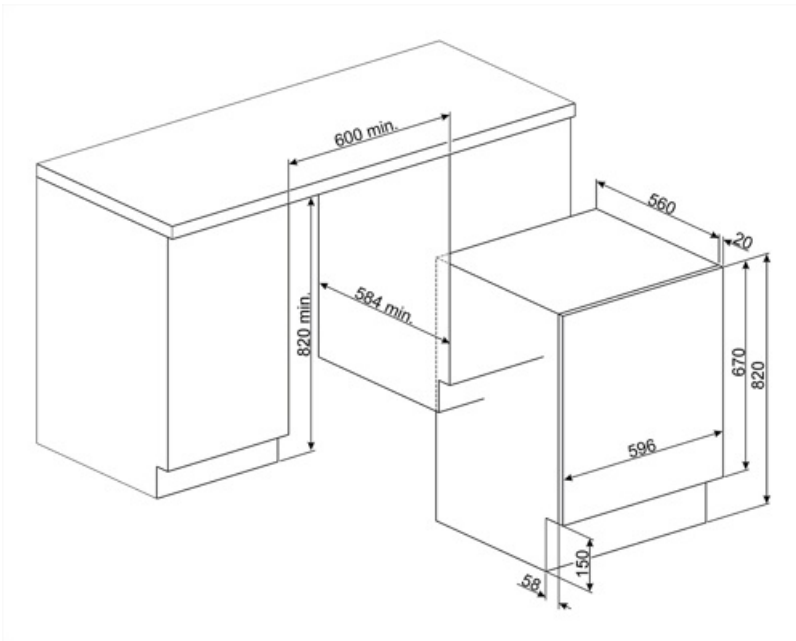

Energieeffizienzklasse auf einer Skala von A+++ (höchste Effizienz) bis D (geringste Effizienz)	B	Wasserverbrauch (Waschen und Trocknen) im Standardprogramm Baumwolle	89 l
Waschwirkungsklasse auf einer Skala von A (höchste Effizienz) bis G (niedrigste Effizienz)	A	Dauer des Standardprogramms	420 min.
Energieeffizienzklasse	BA	Energieverbrauch (Waschgang)	260 kWh
Luftschallemissionen (Waschen)	56 dB(A) re 1 pW	Energieverbrauch (Waschen + Trocknen)	1120 kWh
Luftschallemissionen (Schleudern)	72 dB(A) re 1 pW	Wasserverbrauch (Waschgang)	9800 l
Luftschallemissionen (Trocknen)	58 dB(A) re 1 pW	Wasserverbrauch (Waschen und Trocknen)	17800 l
Energieverbrauch des Standardprogramms "Baumwolle" 60°C bei vollständiger Befüllung	1,3 kWh	Restfeuchte	50 %

Technische Daten / Energielabel - Reg. 2019 - bindend ab 1.3.2021

Name oder Handelsmarke des Lieferanten
SMEG