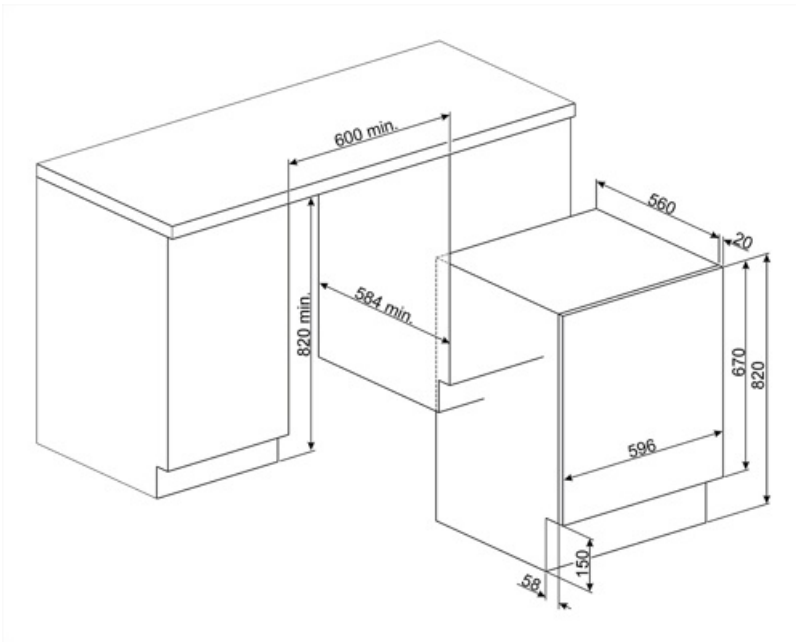

Kuivauskapasiteetti	4 kg	Energiankulutus (pesu - pesu + kuivaus)	5,6 kWh
Maksimi linkousnopeus	1400 giri/min	Veden kulutus per ohjelma (pesu)	49 l
Energialuokka	B	Vedenkulutus (pesu - pesu + kuivaus)	89 l
Pesuteholuokka	A	Normaali-ohjelman kesto	420 min.
Luokitus	BA	Vuotuinen energiankulutus (pesu)	260 kWh
Pesun melutaso	56 dB(A) re 1 pW	Vuotuinen energiankulutus (pesu+kuivaus)	1120 kWh
Linkouksen melu	72 dB(A) re 1 pW	Vuotuinen vedenkulutus (pesuohjelma)	9800 l
Melutaso kuivattaessa	58 dB(A) re 1 pW	Vuotuinen energiankulutus (pesu ja kuivaus)	17800 l
Energiankulutus: puuvilla 60°, pelkkä pesu	1,3 kWh	Jäännöskosteus (%)	50 %

Suorituskyky / energiamerkintä - as. 2019

Toimittajan nimi tai tuotemerkki **SMEG**