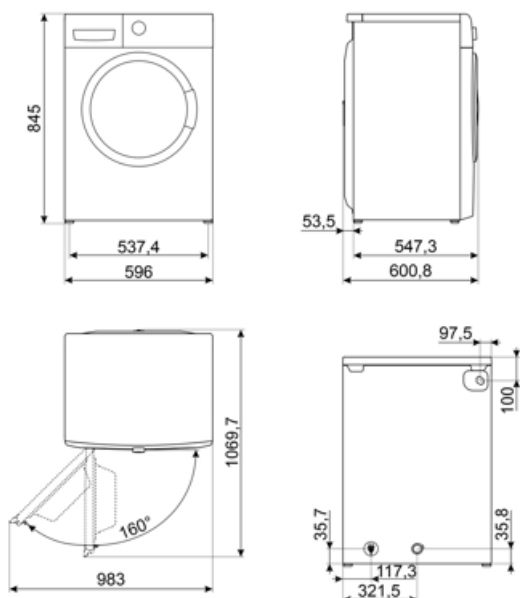

Leverandørens navn eller varemærke	SMEG
Vurderet kapacitet Vaskecyklus	10 kg
Vurderet kapacitet komplet cyklus	6 kg
Energieffektivitetsklasse C (Vaskecyklus)	
Energieffektivitetsklasse D (Komplet cyklus)	
Vægtet energiforbrug vask	68 kWh
vægtet energiforbrug (komplet cyklus)	306 kWh

Vandforbrug (Vaskecyklus)	52 litre
Vandforbrug (komplet cyklus)	63 litre
Centrifugeringseffektivitetsklasse	B
Luftbåren akustisk støjklasser	B
Luftbåren akustisk støj	76 dB(A) re 1 pW
Eco 40-60 programvarighed (nominel vaskekapacitet)	3:58 h:min
Vaske og tørre cyklusvarighed (nominel kapacitet)	9:30 h:min