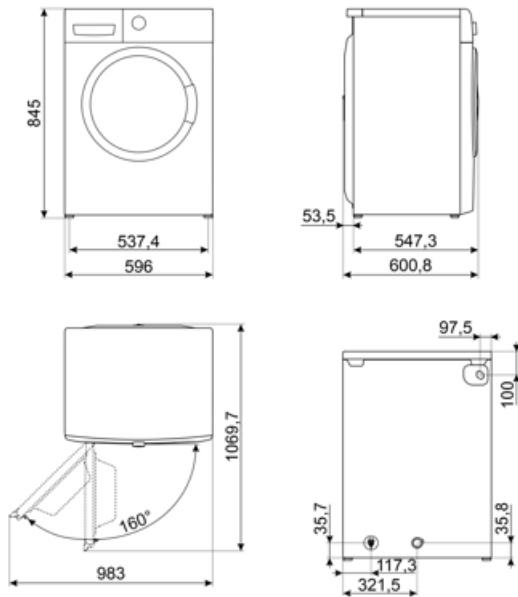

Suorituskyky / energiamerkintä - as. 2019

Toimittajan nimi tai tuotemerkki	SMEG	Veden kulutus (pesujakso)	52 litre
Pesujakson nimelliskapasiteetti	10 kg	Veden kulutus (koko jakso)	63 litre
Koko jakson nimelliskapasiteetti	6 kg	Kuivauslinkouksen tehokkuusluokka	B
Energiatehokkuusluokka (pesujakso)	C	Äänitasoluokka	B
Energiatehokkuusluokka (koko jakso)	D	Äänitaso	76 dB(A) re 1 pW
Painotettu energiankulutus pesulle	68 kWh	Eco 40-60 -ohjelman kesto (nimellispesukapasiteetti)	3:58 h:min
Painotettu energiankulutus (täysi jakso)	306 kWh	Pesu- ja kuivausjakson kesto (nimelliskapasiteetti)	9:30 h:min