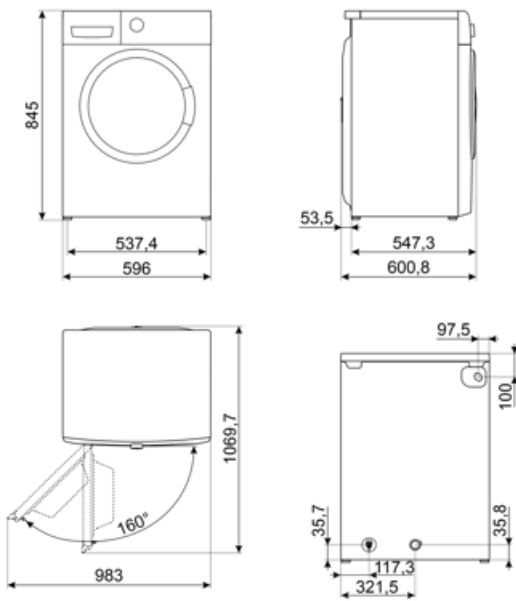

שם הספק או הסימן המסחרי	SMEG
קיבולת נקובה מחזור כביסה	10 kg
קיבולת נקובה מחזור מלא	6 kg
קטגוריית יעילות אנרגטית (מחזור כביסה)	C
קטגוריית יעילות אנרגטית (מחזור מלא)	D
צריכת חשמל משוקללת לכביסה	68 kWh
צריכת חשמל משוקללת (מחזור מלא)	306 kWh

(צריכת מים (מחזור כביסה	52 litre
(צריכת מים (מחזור מלא	63 litre
קטגוריית יעילות סחיטה-ייבוש	B
קטגוריית רעש נישא באוויר	B
רעש נישא באוויר	76 dB(A) re 1 pW
משך תוכנית חסכונית - 40 (קיבולת כביסה נקובה 60)	3:58 h:min
משך מחזור כביסה וייבוש (קיבולת נקובה)	9:30 h:min