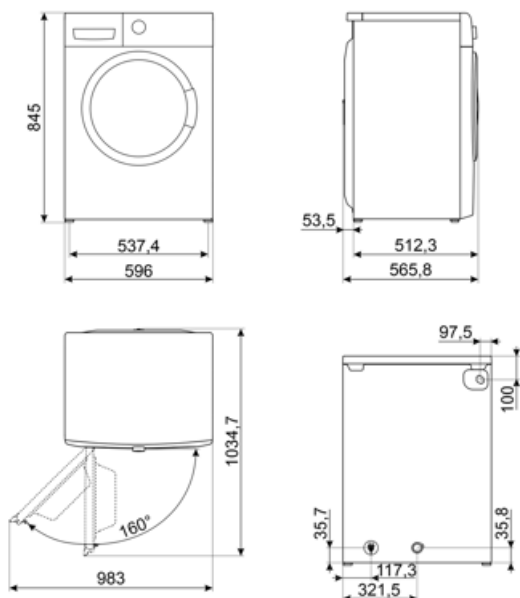

Διάμετρος πόρτας 33 cm

ΣΗΜΑΝΣΗ ΑΠΟΔΟΣΗΣ / ΕΝΕΡΓΕΙΑΣ

Μέγιστη ταχύτητα περιστροφής 1400 στροφές/λεπτό

ΕΤΙΚΕΤΑ ΑΠΟΔΟΣΗΣ/ΕΝΕΡΓΕΙΑΣ - ΚΑΝ. 2019

Όνομα προμηθευτή ή εμπορικό σήμα SMEG

Rated capacity washing cycle 8 kg

Rated capacity complete cycle 5 kg

Δείκτης ενεργειακής απόδοσης (Κύκλος πλύσης) A

Energy efficiency class (complete cycle) D

Weighted energy consumption lavaggio 47 kWh

weighted energy consumption (ciclo complete) 264 kWh

Κατανάλωση νερού (Κύκλος πλύσης) 46 litre

Κατανάλωση νερού (Πλήρης κύκλος) 65 litre

Κατηγορία απόδοσης στυψίματος B

Airbone acoustical noise class B

Airbone acoustical noise 76 dB(A) re 1 pW

Διάρκεια προγράμματος Eco 40-60 (Ονομαστική χωρητικότητα πλύσης) 3:38 h:min

Διάρκεια κύκλου πλύσης και στεγνώματος (ονομαστική χωρητικότητα) 8:30 h:min