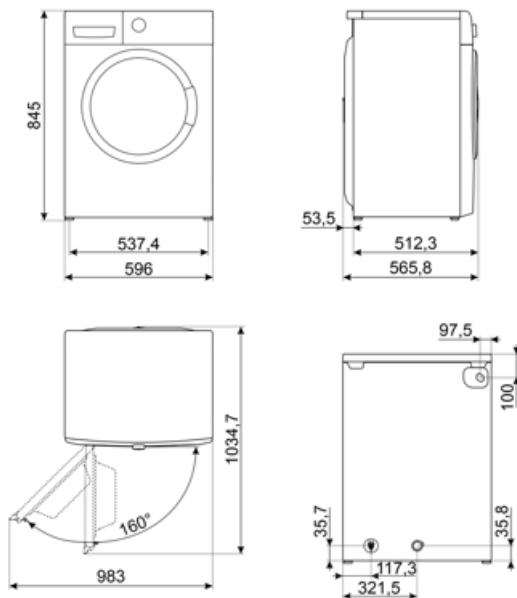

Suorituskyky/energiamerkintä

Maksimi linkousnopeus 1400 giri/min

Suorituskyky / energiamerkintä - as. 2019

Toimittajan nimi tai tuotemerkki	SMEG	Veden kulutus (pesujakso)	46 litre
Pesujakson nimelliskapasiteetti	8 kg	Veden kulutus (koko jakso)	65 litre
Koko jakson nimelliskapasiteetti	5 kg	Kuivauslinkouksen tehokkuusluokka	B
Energiatehokkuusluokka (pesujakso)	A	Äänitasoluokka	B
Energiatehokkuusluokka (koko jakso)	D	Äänitaso	76 dB(A) re 1 pW
Painotettu energiankulutus pesulle	47 kWh	Eco 40-60 -ohjelman kesto (nimellispesukapasiteetti)	3:38 h:min
Painotettu energiankulutus (täysi jakso)	264 kWh	Pesu- ja kuivausjakson kesto (nimelliskapasiteetti)	8:30 h:min