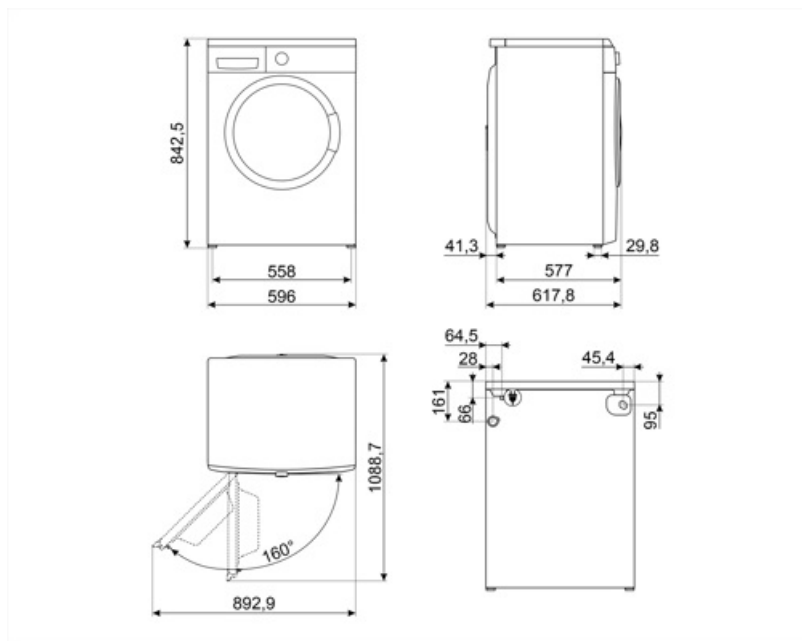

Технические характеристики

Эффективное энергопотребление	На 10% меньше энергии, чем класс A+++	Диаметр дверцы	33 см
Тип мотора	Инверторный/ бесщеточный	Угол открывания дверцы	160°
Электронное управление	Да	Автоматическая регуляция загрузки	Да
Переключатель выбора программы	Да	Система пеноподавления	Да
Регулировка скорости отжима на дисплее/ LED	Без отжима/ 400/ 800/ 1000/ 1200/ 1400	Автобалансировка загруженного белья	Автоматический
регулировка температуры	Да	Легкий доступ к фильтру	Да
Бак из полипропилена	Да	блокировка управления	Блокировка управления
Барабан	Нержавеющая сталь	Защита от перелива	Да
Объем барабана	62 л	AcquaStop	Шланг AcquaStop