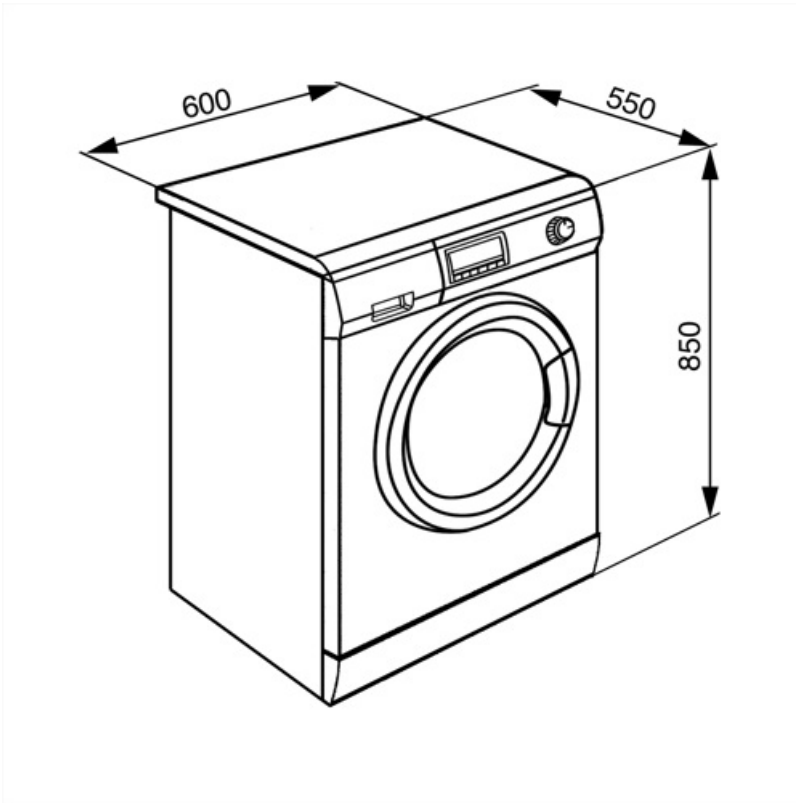

Toimittajan nimi tai
tuotemerkki

SMEG