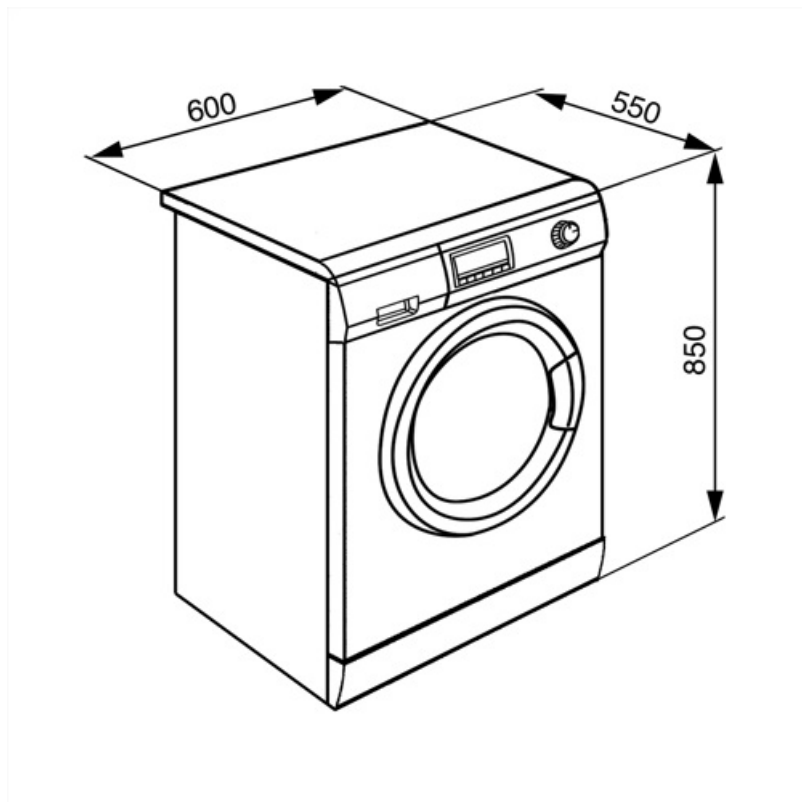

Toimittajan nimi tai
tuotemerkki

SMEG