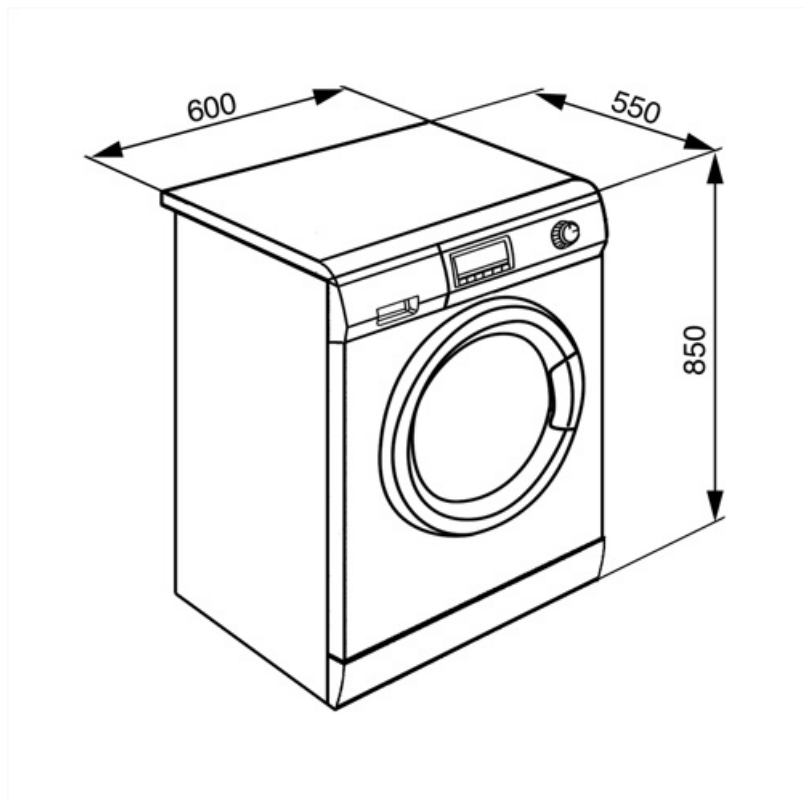

Pyykki jää veteen -toiminto

Rypistymisen esto (helpottaa

Tehopesu

Kylmäpesu

silittämistä)

Ohjelman etenemisen merkkivalo
Ohjelman päättymisen merkkivalo

Näytössä
Näytössä

Tekniset ominaisuudet

Luukun läpimitta	30 cm
Luukun avautuminen	180°
Automaattinen määrän tunnistus	Kyllä
Vaahoamisen estojärjestelmä	Kyllä
Kuormituksen tasapainottaminen	Automaattinen
Suodattimeen pääsee helposti käsiksi	Kyllä
Lapsilukko (toimintojen esto)	Säätöpaneeli
Vesiturvallisuusjärjestelmä	Kyllä
Tulvasuojaus	Yhteensä