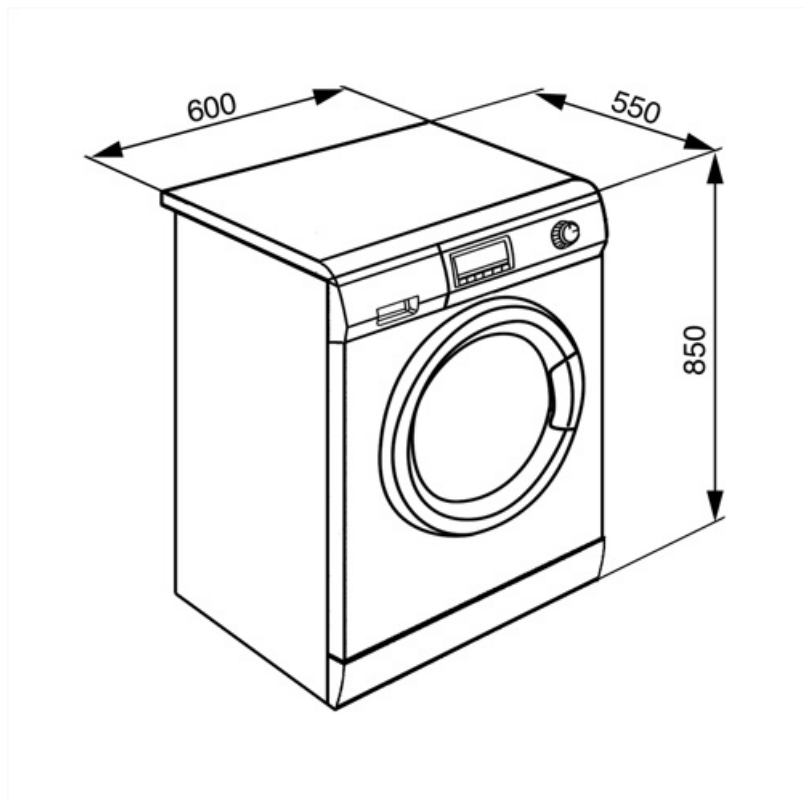

Toimittajan nimi tai
tuotemerkki

SMEG