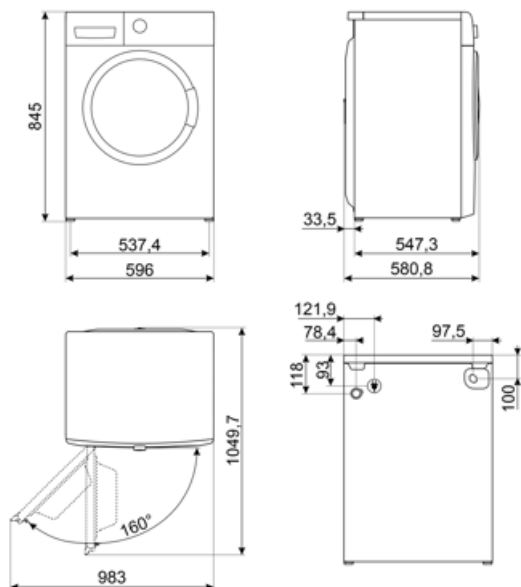

A folyékony Igen
mosogatószer-tartozék
alapfelszereltség

Teljesítmény / Energiacímke – 2019-es rendelet

Szállító neve vagy védjegye	SMEG	Centrifugálási hatékonysági osztály	B
Névleges kapacitás	9 kg	Levegőben terjedő zajosztály	B
Energiatahatékonysági osztály	A	Levegőben terjedő zaj	75 dB(A) re 1 pW
Energy_cons_100	44 kWh	Program időtartama	3:48 h:min
Vízfogyasztás	38 litres	Program időtartama	névleges kapacitáson

Elektromos csatlakozás

Névleges teljesítmény	2200 W	Frekvencia (Hz)	50 Hz
Áramerősség	10 A	Tápkábel hossza	140 cm
Feszültség (V)	230 V	Csatlakozódugó	(F;E) Schuko