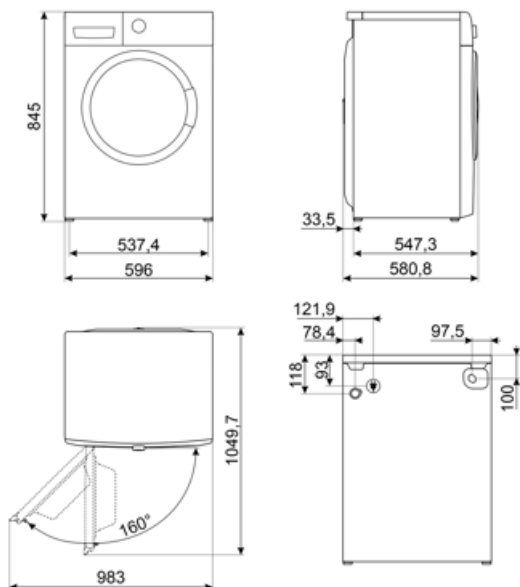

A folyékony Igen
mosogatószer-tartozék
alapfelszereltség

Teljesítmény / Energiacímke – 2019-es rendelet

Szállító neve vagy védjegye	SMEG	Centrifugálási hatékonysági osztály	B
Névleges kapacitás	9 kg	Levegőben terjedő zajosztály	B
Energiatahatékonysági osztály	A	Levegőben terjedő zaj	75 dB(A) re 1 pW
Energy_cons_100	44 kWh	Program időtartama	3:48 h:min
Vízfogyasztás	38 litres	Program időtartama	névleges kapacitáson

Elektromos csatlakozás

Névleges teljesítmény	2200 W	Frekvencia (Hz)	50 Hz
Áramerősség	10 A	Tápkábel hossza	140 cm
Feszültség (V)	230 V	Csatlakozódugó	(F;E) Schuko