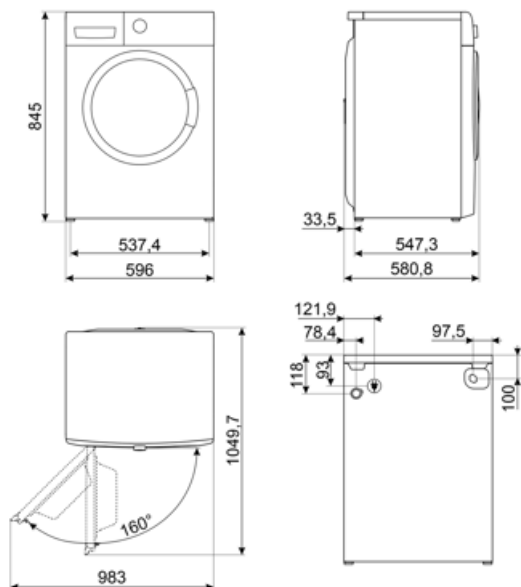

A folyékony Igen
mosogatószer-tartozék
alapfelszereltség

Teljesítmény / Energiacímke – 2019-es rendelet

Szállító neve vagy védjegye	SMEG	Centrifugálási hatékonysági osztály	B
Névleges kapacitás	9 kg	Levegőben terjedő zajosztály	B
Energiatahatékonysági osztály	A	Levegőben terjedő zaj	75 dB(A) re 1 pW
Energy_cons_100	44 kWh	Program időtartama névleges kapacitáson	3:48 h:min
Vízfogyasztás	38 litres		

Elektromos csatlakozás

Névleges teljesítmény	2200 W	Frekvencia (Hz)	50 Hz
Áramerősség	10 A	Tápkábel hossza	140 cm
Feszültség (V)	230 V	Csatlakozódugó	(F;E) Schuko