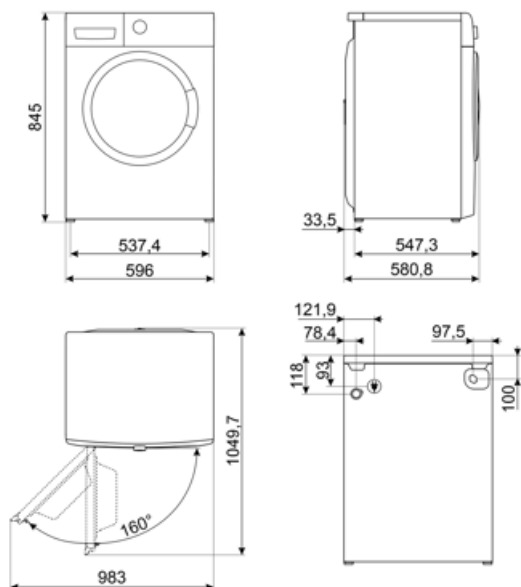

Wyświetlacz do regulacji temperatury	Tak	System kontroli wyważenia	Automatyczny
Zbiornik z polipropylenu	Tak	Łatwo dostępny filtr	Tak
Bęben	Stal nierdzewna	Blokada bezpieczeństwa	Blokada sterowania
Pojemność bębna	65 l		

Wydajność / Nowa Etykieta Energetyczna

Nazwa dostawcy na znaku towarowym	SMEG	Klasa efektywności wirowania	B
Pojemność	10 kg	Klasa hałasu akustycznego	B
Klasa efektywności energetycznej	A	Poziom emisji hałasu (dB)	75 dB(A) re 1 pW
Zużycie energii na 100 cykli	51 kWh	Czas trwania programu przy znamionowej wydajności	3:58 h:min
Zużycie wody	48 litres		

Podłączenie elektryczne

Moc nominalna	2200 W	Częstotliwość (Hz)	50 Hz
Natężenie prądu (A)	10 A	Długość przewodu zasilającego (cm)	140 cm
Napięcie (V)	230 V	Wtyczka	(F;E) Schuko