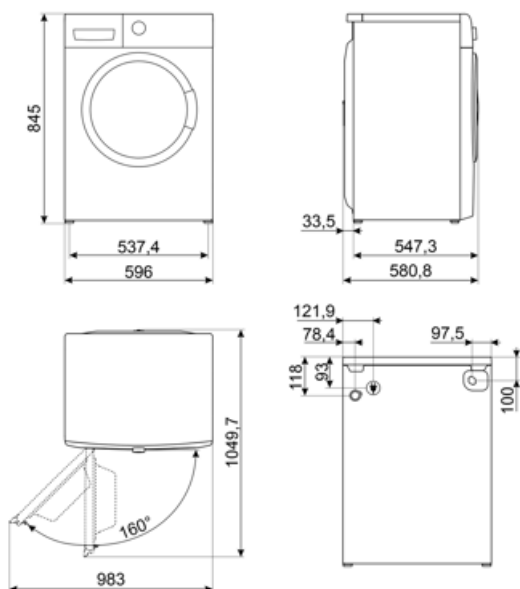

Бак з поліпропілену	Так	Легкий доступ до фільтру	Так
Барабан	Нержавіюча сталь	Блокування управління	Налаштування блокування
Об'єм барабану	65 л		

Енергоефективність

Название поставщика или торговая марка	SMEG	Класс эффективности центробежной сушки	B
Номинальная мощность	10 кг	Воздушный акустический шум	B
Клас енергоефективності	A	Воздушный акустический шум	75 дБ(А) re 1пВт
Energy_cons_100	51 кВт/ч	Продолжительность программы при полной загрузке	3:58 h:min
Потребление воды	48 litres		

Електричне підключення

Номинальная мощность (кВт)	2200 Вт	Частота струму (Гц)	50 Гц
Сила струму (А)	10 А	Довжина електричного кабелю	140 см
Напряга (В)	230 В	Тип електричної вилки	Европейская вилка для переменного тока