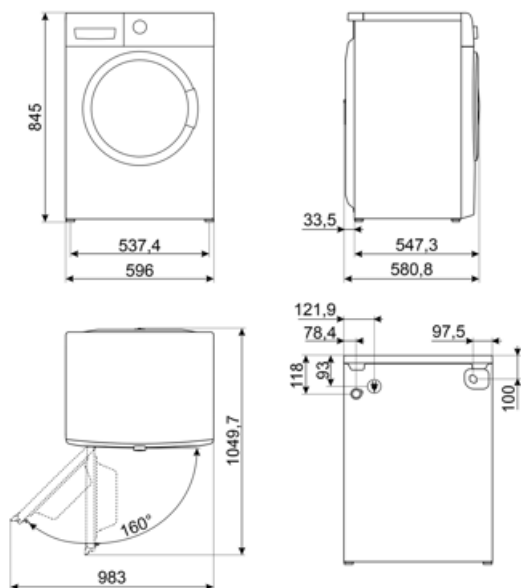

Display/LED til temperaturregulering	Ja	Automatisk fordelingsystem	Automatisk
Polypropylenbeholder	Ja	Filter med let adgang	Ja
Tromle	Rustfrit stål	Børnesikring (funktionslås)	Ja
Tromlekapacitet	65 l		

Ydeevne / Energimærke - Reg. 2019

Leverandørens navn eller varemærke	SMEG	Centrifugeringseffektivitetsklasse	B
Vurderet kapacitet	10 kg	Luftbåren akustisk støjklass	B
Energieffektivitetsklasse	A	Luftbåren akustisk støj	75 dB(A) re 1 pW
Energy_cons_100	51 kWh	Programvarighed ved nominal kapacitet	3:48 h:min
Vandforbrug	51 litres		

Elektrisk tilslutning

Nominal effekt	2200 W	Frekvens (Hz)	50 Hz
Nuværende	10 A	Kabellængde	140 cm
Spænding (V)	230 V	Stik	(F;E) Schuko