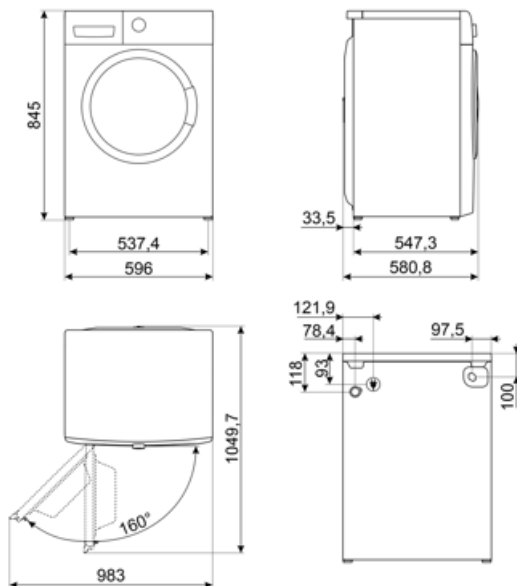

Lämpötilan säätö näytön/LEDien avulla	Kyllä	Vahtoamisen estojärjestelmä	Kyllä
Polypropulen tankki	Kyllä	Kuormituksen tasapainottaminen	Automaattinen
Rumpu	Ruostumaton teräs	Suodattimeen pääsee helposti käsiksi	Kyllä
Rummun tilavuus	65 l	Lapsilukko (toimintojen esto)	Säätöpaneeli

Suorituskyky / energiamerkintä - as. 2019

Toimittajan nimi tai tuotemerkki	SMEG	Kuivauslinkouksen tehokkuusluokka	B
Nimelliskapasiteetti	10 kg	Äänitasoluokka	B
Energialuokka	A	Äänitaso	75 dB(A) re 1 pW
Energy_cons_100	51 kWh	Ohjelman kesto	3:48 h:min
Veden kulutus	51 litres	Ohjelman kesto nimelliskapasiteetilla	

Sähköliitännä

Nimellisteho	2200 W	Taajuus (Hz)	50 Hz
Virta	10 A	Johdon pituus	140 cm
Jännite (V)	230 V	Sähköpistokkeen tyyppi	(F;E) Schuko