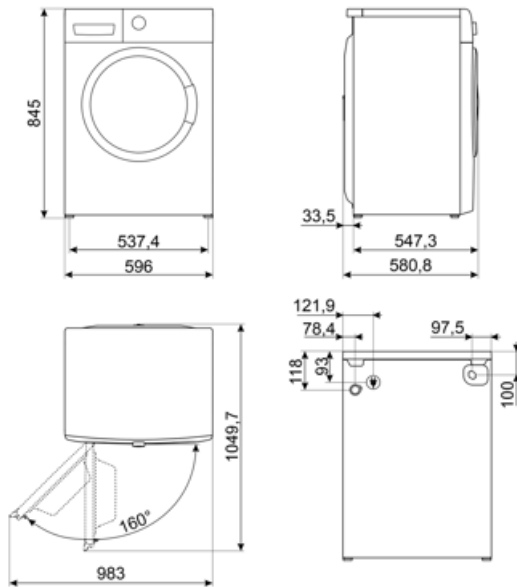

Lämpötilan säätö näytön/LEDien avulla	Kyllä	Vahtoamisen estojärjestelmä	Kyllä
Polypropulen tankki	Kyllä	Kuormituksen tasapainottaminen	Automaattinen
Rumpu	Ruostumaton teräs	Suodattimeen pääsee helposti käsiksi	Kyllä
Rummun tilavuus	65 l	Lapsilukko (toimintojen esto)	Säätöpaneeli

Suorituskyky / energiamerkintä - as. 2019

Toimittajan nimi tai tuotemerkki	SMEG	Kuivauslinkouksen tehokkuusluokka	B
Nimelliskapasiteetti	10 kg	Äänitasoluokka	B
Energialuokka	A	Äänitaso	75 dB(A) re 1 pW
Energy_cons_100	51 kWh	Ohjelman kesto	3:48 h:min
Veden kulutus	51 litres	Ohjelman kesto nimelliskapasiteetilla	

Sähköliitännä

Nimellisteho	2200 W	Taajuus (Hz)	50 Hz
Virta	10 A	Johdon pituus	140 cm
Jännite (V)	230 V	Sähköpistokkeen tyyppi	(F;E) Schuko