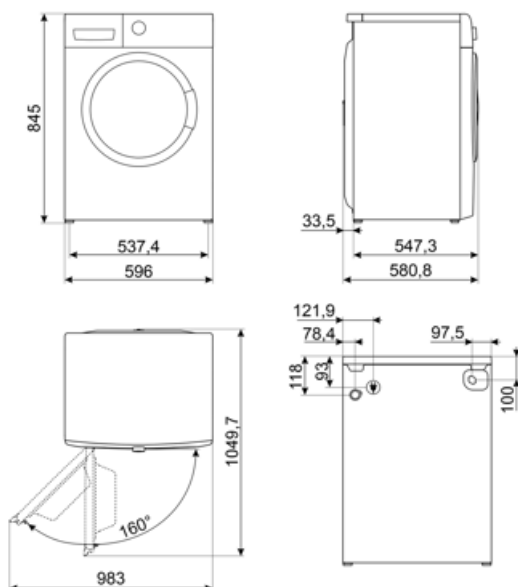

Výber rýchlosti žmýkania na displeji/LED	Bez žmýkania/ 600/ 800/ 1200/ 1400/ Pozastavenie plákania	Systém vyváženia náplne	Automatický
Displej/LED na reguláciu teploty	Áno	Ľahko prístupný filter	Áno
Polypropylénová nádrž	Áno	Wheels	No
Kôš	Nehrdzavejúca oceľ	Detská poistka (blokovanie funkcií)	Riadiaci blok
Kapacita bubna	65 l		

Energetický štítok – reg. 2019

Názov dodávateľa alebo ochranná známka	SMEG	Trieda účinnosti odstredovania	B
Menovitá kapacita	10 kg	Trieda akustického hluku vo vzduchu	B
Trieda energetickej účinnosti	A	Akustický hluk vo vzduchu	75 dB(A) re 1 pW
Energy_cons_100	51 kWh	Dĺžka programu pri menovitej kapacite	3:48 h:min
Spotreba vody	51 litres		

Elektrické pripojenie

Menovitý výkon	2200 W	Frekvencia (Hz)	50 Hz
Prúd	10 A	Dĺžka napájacieho kábla	140 cm
Napätie (V)	230 V	Zátka	(F;E) Schuko