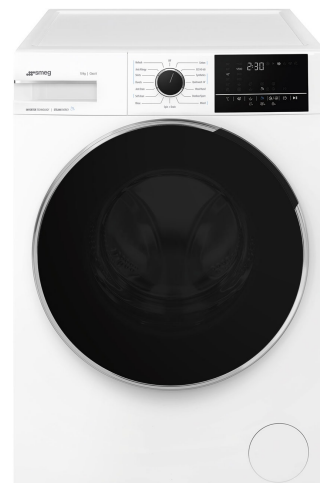

WNP04SEAIN1

Kód EAN	8017709347154
Rad výrobkov	Práčka
Komerčná šírka	60 cm
Komerčná hĺbka	Veľká kapacita
Inštalácia	Voľne stojaci
Typ náplne	Predný

Estetica

Farba	Biela	Farba regulačného kolieska	Čierna/chrómovaná
Farba predného panela	Biela	Farba regulačného programu/teplota	
Farba kontrolky LED/displeja	Biela	Farba dvierok	Čierny s chrómovaným krúžkom
Typ predného panelu	NovaCare	Okno dvierok	Obrovské dvierka
Farba tlačidiel funkcií	Čierna	Farba rukoväti	Čierna
Farba tlačidiel on/off	Čierna	Farba zásuvky	Biela
Počet regulačných koliesok	1	Cabinet colour	White
		Farba vrchu	Biela

Typ displeja

Tlačidlá/možnosti

 Čas konca	 Rýchlosť žmýkania	 Teplota
 Intenzívny	 Para	Inteligentná voda

Indikátor priebehu programu (svetlo)	Na displeji
Indikátor koniec cyklu (svetelná kontrolka)	Na displeji