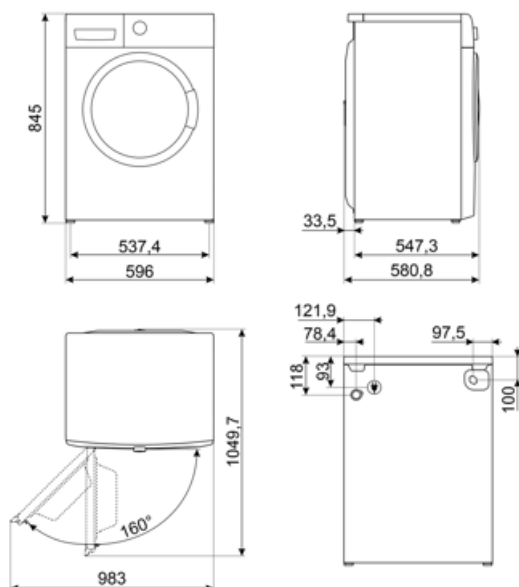

Výber rýchlosti žmýkania na displeji/LED	Bez žmýkania/ 600/ 800/ 1200/ 1400/ Pozastavenie plákania	Systém vyváženia náplne	Automatický
Displej/LED na reguláciu teploty	Áno	Ľahko prístupný filter	Áno
Polypropylénová nádrž	Áno	Wheels	No
Kôš	Nehrdzavejúca oceľ	Detská poistka (blokovanie funkcií)	Riadiaci blok
Kapacita bubna	65 l		

Energetický štítok – reg. 2019

Názov dodávateľa alebo ochranná známka	SMEG	Trieda účinnosti odstredovania	B
Menovitá kapacita	10 kg	Trieda akustického hluku vo vzduchu	B
Trieda energetickej účinnosti	A	Akustický hluk vo vzduchu	75 dB(A) re 1 pW
Energy_cons_100	51 kWh	Dĺžka programu pri menovitej kapacite	3:48 h:min
Spotreba vody	51 litres		

Elektrické pripojenie

Menovitý výkon	2200 W	Frekvencia (Hz)	50 Hz
Prúd	10 A	Dĺžka napájacieho kábla	140 cm
Napätie (V)	230 V	Zátka	(F;E) Schuko