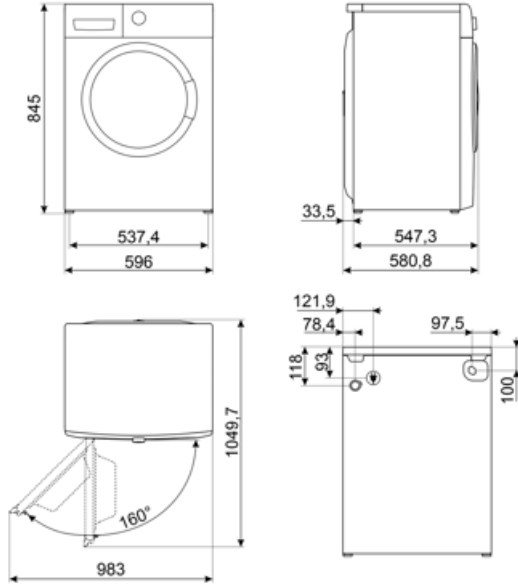

Lämpötilan säätö näytön/LEDien avulla	Kyllä	Suodattimeen pääsee helposti käsiksi	Kyllä
Polypropulen tankki	Kyllä	Lapsilukko (toimintojen esto)	Säätöpaneeli
Rumpu	Ruostumaton teräs	Vesiturvallisuusjärjestelmä	Kyllä
Rummun tilavuus	55 l		

Suorituskyky / energiamerkintä - as. 2019

Toimittajan nimi tai tuotemerkki	SMEG	Kuivauslinkouksen tehokkuusluokka	B
Nimelliskapasiteetti	8 kg	Äänitasoluokka	B
Energialuokka	A	Äänitaso	76 dB(A) re 1 pW
Energy_cons_100	47 kWh	Ohjelman kesto nimelliskapasiteetilla	3:38 h:min
Veden kulutus	47 litres		

Sähköliitännä

Nimellisteho	2200 W	Taajuus (Hz)	50 Hz
Virta	10 A	Johdon pituus	140 cm
Jännite (V)	230 V	Sähköpistokkeen tyyppi	(F;E) Schuko