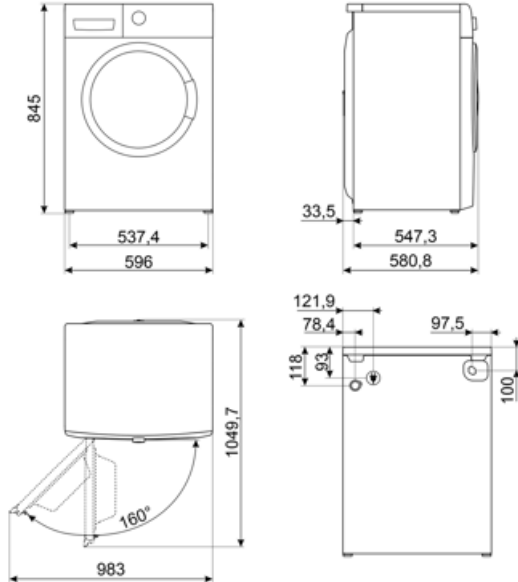

Lämpötilan säätö näytön/LEDien avulla	Kyllä	Suodattimeen pääsee helposti käsiksi	Kyllä
Polypropulen tankki	Kyllä	Lapsilukko (toimintojen esto)	Säätöpaneeli
Rumpu	Ruostumaton teräs	Vesiturvallisuusjärjestelmä	Kyllä
Rummun tilavuus	55 l		

Suorituskyky / energiamerkintä - as. 2019

Toimittajan nimi tai tuotemerkki	SMEG	Kuivauslinkouksen tehokkuusluokka	B
Nimelliskapasiteetti	8 kg	Äänitasoluokka	B
Energialuokka	A	Äänitaso	76 dB(A) re 1 pW
Energy_cons_100	47 kWh	Ohjelman kesto nimelliskapasiteetilla	3:38 h:min
Veden kulutus	47 litres		

Sähköliitännä

Nimellisteho	2200 W	Taajuus (Hz)	50 Hz
Virta	10 A	Johdon pituus	140 cm
Jännite (V)	230 V	Sähköpistokkeen tyyppi	(F;E) Schuko