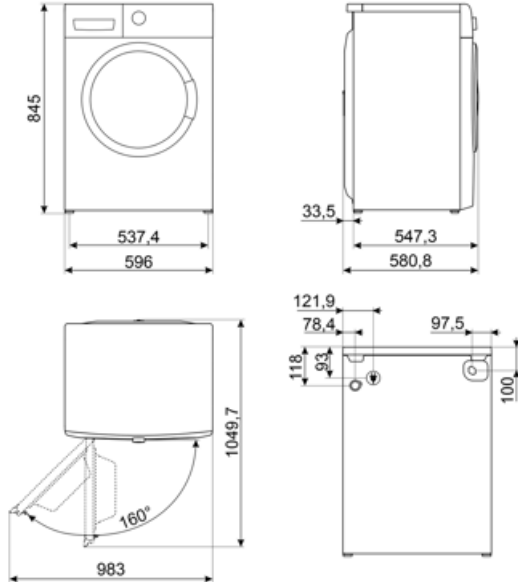

Lämpötilan säätö näytön/LEDien avulla	Kyllä	Suodattimeen pääsee helposti käsiksi	Kyllä
Polypropulen tankki	Kyllä	Lapsilukko (toimintojen esto)	Säätöpaneeli
Rumpu	Ruostumaton teräs	Vesiturvallisuusjärjestelmä	Kyllä
Rummun tilavuus	55 l		

Suorituskyky / energiamerkintä - as. 2019

Toimittajan nimi tai tuotemerkki	SMEG	Kuivauslinkouksen tehokkuusluokka	B
Nimelliskapasiteetti	8 kg	Äänitasoluokka	B
Energialuokka	A	Äänitaso	76 dB(A) re 1 pW
Energy_cons_100	47 kWh	Ohjelman kesto nimelliskapasiteetilla	3:38 h:min
Veden kulutus	47 litres		

Sähköliitännät

Nimellisteho	2200 W	Taajuus (Hz)	50 Hz
Virta	10 A	Johdon pituus	140 cm
Jännite (V)	230 V	Sähköpistokkeen tyyppi	(F;E) Schuko