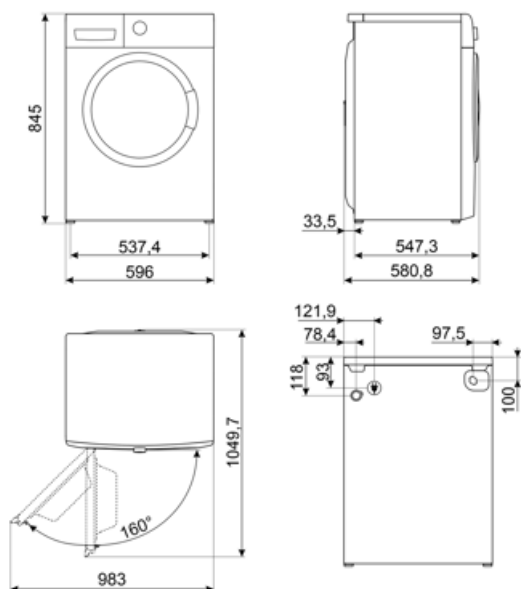

Centrifugálási sebesség kiválasztása a kijelzőn/LED-EN	Centrifugálás nélkül/ 600/ 800/ 1200/ 1400/ Mosógép	Könnyen hozzáférhető szűrő	Igen
Kijelző/LED a hőmérséklet szabályozásához	Igen	Gyerekszár (funkció blokkoló)	Vezérlőblokk
Polipropilén tartály	Igen	Elárasztásgátló rendszer	Igen
Kosár	Rozsdamentes acél		
Dobkapacitás	55 l		

Teljesítmény / Energiacímke – 2019-es rendelet

Szállító neve vagy védjegye	SMEG	Centrifugálási hatékonysági osztály	B
Névleges kapacitás	8 kg	Levegőben terjedő zajosztály	B
Energihatékonysági osztály	A	Levegőben terjedő zaj	76 dB(A) re 1 pW
Energy_cons_100	47 kWh	Program időtartama névleges kapacitáson	3:38 h:min
Vízfogyasztás	47 litres		

Elektromos csatlakozás

Névleges teljesítmény	2200 W	Frekvencia (Hz)	50 Hz
Áramerősség	10 A	Tápkábel hossza	140 cm
Feszültség (V)	230 V	Csatlakozódugó	(F;E) Schuko