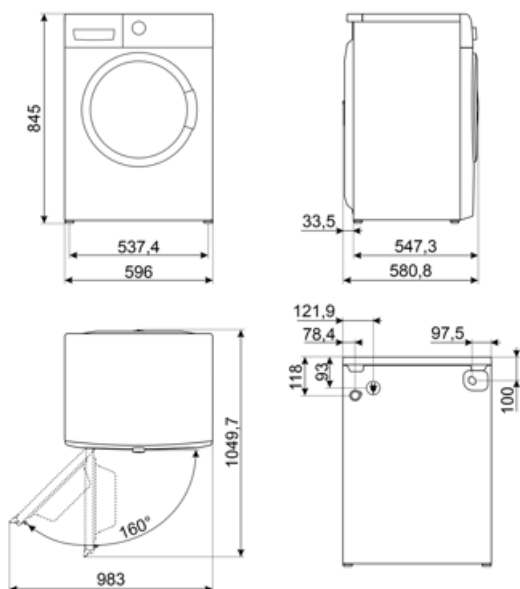

Centrifugálási sebesség kiválasztása a kijelzőn/LED-EN	Centrifugálás nélkül/ 600/ 800/ 1200/ 1400/ Mosógép	Könnyen hozzáférhető szűrő	Igen
Kijelző/LED a hőmérséklet szabályozásához	Igen	Gyerekszár (funkció blokkoló)	Vezérlőblokk
Polipropilén tartály	Igen	Elárasztásgátló rendszer	Igen
Kosár	Rozsdamentes acél		
Dobkapacitás	55 l		

Teljesítmény / Energiacímke – 2019-es rendelet

Szállító neve vagy védjegye	SMEG	Centrifugálási hatékonysági osztály	B
Névleges kapacitás	8 kg	Levegőben terjedő zajosztály	B
Energihatékonysági osztály	A	Levegőben terjedő zaj	76 dB(A) re 1 pW
Energy_cons_100	47 kWh	Program időtartama névleges kapacitáson	3:38 h:min
Vízfogyasztás	47 litres		

Elektromos csatlakozás

Névleges teljesítmény	2200 W	Frekvencia (Hz)	50 Hz
Áramerősség	10 A	Tápkábel hossza	140 cm
Feszültség (V)	230 V	Csatlakozódugó	(F;E) Schuko