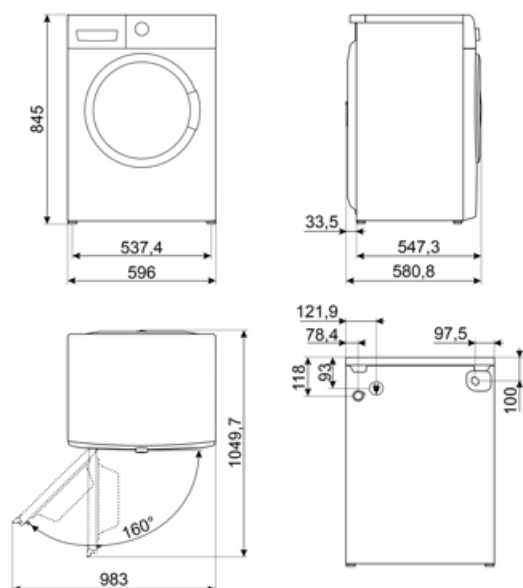

Regulacja wirowania	Bez wirowania/ 600/ 800/ 1200/ 1400/ Wstrzymanie wirowania	Blokada bezpieczeństwa System Watersafe	Blokada sterowania Tak
Wyświetlacz do regulacji temperatury	Tak		
Zbiornik z polipropylenu	Tak		
Bęben	Stal nierdzewna		
Pojemność bębna	55 l		

Wydajność / Nowa Etykieta Energetyczna

Nazwa dostawcy na znaku towarowym	SMEG	Klasa efektywności wirowania	B
Pojemność	8 kg	Klasa hałasu akustycznego	B
Klasa efektywności energetycznej	A	Poziom emisji hałasu (dB)	76 dB(A) re 1 pW
Zużycie energii na 100 cykli	47 kWh	Czas trwania programu przy znamionowej wydajności	3:38 h:min
Zużycie wody	47 litres		

Podłączenie elektryczne

Moc nominalna	2200 W	Częstotliwość (Hz)	50 Hz
Natężenie prądu (A)	10 A	Długość przewodu zasilającego (cm)	140 cm
Napięcie (V)	230 V	Wtyczka	(F;E) Schuko