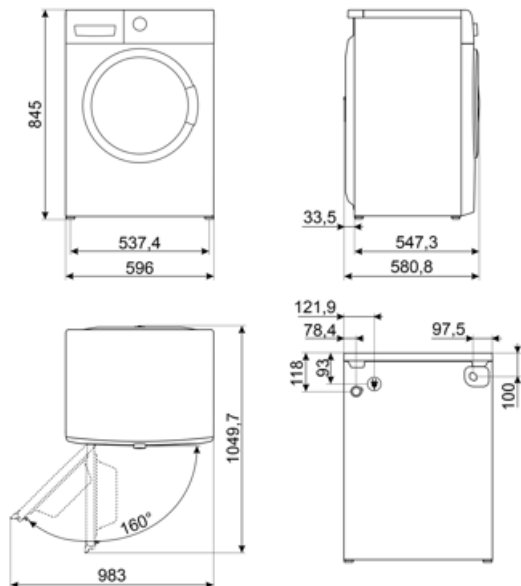

Display för temperatur	Ja	Barnspärr	Inställningsspärr
Vask i polypropylen	Ja	Överflödesskydd	Ja
Korg	Rostfritt stål		
Trummans volym	55 l		

Prestanda/Energimärkning – Reg. 2019

Leverantörens namn eller varumärke	SMEG	Energieffektklass för centrifugering	B
Nominell kapacitet	8 kg	Klass för luftburet akustiskt buller	B
Energiklass	A	Luftburet akustiskt buller	76 dB(A) re 1 pW
Energy_cons_100	47 kWh	Programlängd vid nominell kapacitet	3:38 h:min
Vattenförbrukning	47 litres		

Elektrisk anslutning

Anslutningseffekt	2200 W	Frekvens	50 Hz
Ström	10 A	Sladdens längd	140 cm
Spänning (V)	230 V	Typ av kontakt	(F;E) Eurokontakt