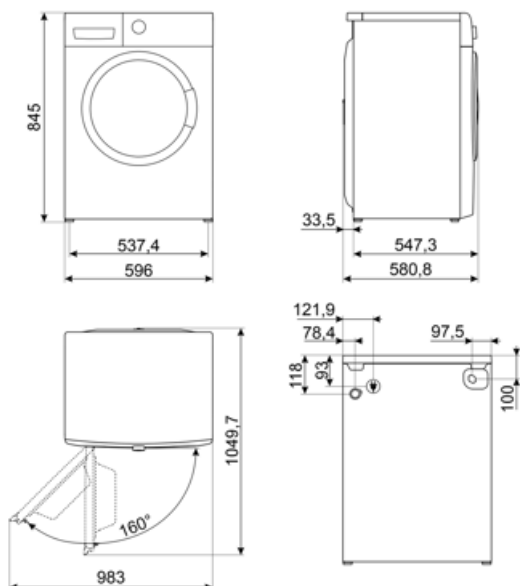

Дисплей / LED для регулирования температуры	Так	Блокування управління	Налаштування блокування
Бак з поліпропілену	Так	Захист від переливання	Так
Барaban	Нержавіюча сталь		
Об'єм барабану	55 л		

Енергоефективність

Название поставщика или торговая марка	SMEG	Класс эффективности центробежной сушки	B
Номинальная мощность	8 кг	Воздушный акустический шум	B
Клас енергоефективності	A	Воздушный акустический шум	76 дБ(A) re 1пВт
Energy_cons_100	47 кВт/ч	Продолжительность программы при полной загрузке	3:38 h:min
Потребление воды	47 litres		

Електричне підключення

Номинальная мощность (кВт)	2200 Вт	Частота струму (Гц)	50 Гц
Сила струму (А)	10 А	Довжина електричного кабелю	140 см
Напруга (В)	230 В	Тип електричної вилки	Европейская вилка для переменного тока