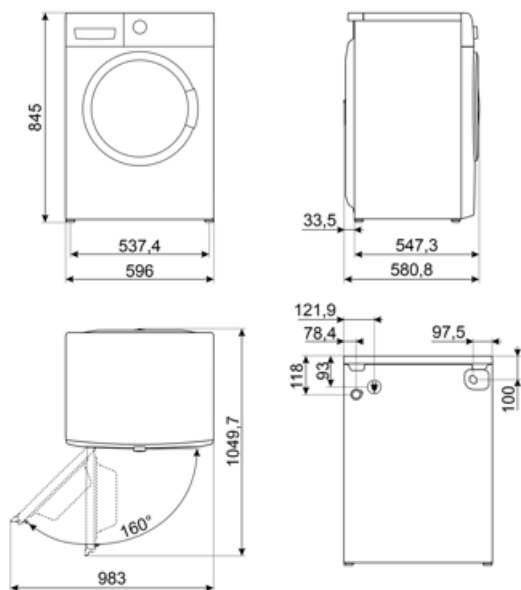

Elektronisk styring	Ja	Lågediameter	34 cm
Knap til programvalg	Ja	Lågeåbning	160°
Valg af centrifugering på display/led	Ingen centrifugering/ 600/ 800/ 1200/ 1600/ Uden skyllemiddel	Automatisk variabel mængde	Ja
Display/LED til temperaturregulering	Ja	Skumdæmpersystem	Ja
Polypropylenbeholder	Ja	Automatisk fordelingsystem	Automatisk
Tromle	Rustfrit stål	Filter med let adgang	Ja
Tromlekapacitet	65 l	Børnesikring (funktionslås)	Ja
		Vandsikringssystem	Ja

Ydeevne / Energimærke - Reg. 2019

Leverandørens navn eller varemærke	SMEG
Vurderet kapacitet	9 kg
Energieffektivitetsklasse	A
Energy_cons_100	49 kWh
Vandforbrug	43 litres

Centrifugeringseffektivitetsklasse	A
Luftbåren akustisk støjklasse	C
Luftbåren akustisk støj	78 dB(A) re 1 pW
Programvarighed ved nominel kapacitet	3:48 h:min

Elektrisk tilslutning

Nominel effekt	2200 W	Frekvens (Hz)	50 Hz
Nuværende	10 A	Kabellængde	140 cm
Spænding (V)	230 V	Stik	(F;E) Schuko