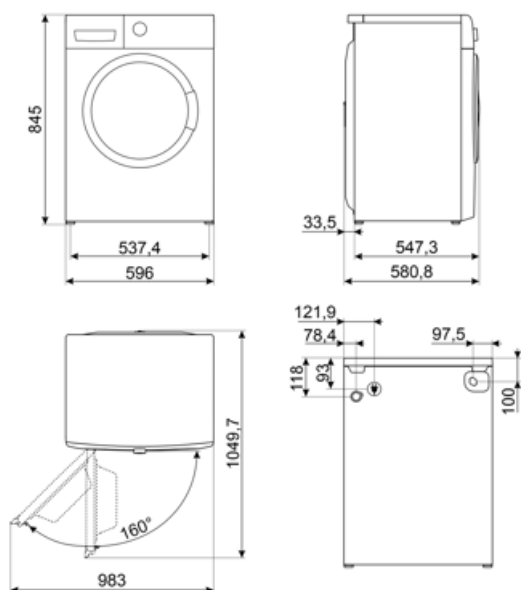

Elektronisk styring	Ja	Lågediameter	34 cm
Knap til programvalg	Ja	Lågeåbning	160°
Valg af centrifugering på display/led	Ingen centrifugering/ 600/ 800/ 1200/ 1600/ Uden skyllemiddel	Automatisk variabel mængde	Ja
Display/LED til temperaturregulering	Ja	Skumdæmpersystem	Ja
Polypropylenbeholder	Ja	Automatisk fordelingsystem	Automatisk
Tromle	Rustfrit stål	Filter med let adgang	Ja
Tromlekapacitet	65 l	Børnesikring (funktionslås)	Ja
		Vandsikringssystem	Ja

Ydeevne / Energimærke - Reg. 2019

Leverandørens navn eller varemærke	SMEG
Vurderet kapacitet	9 kg
Energieffektivitetsklasse	A
Energy_cons_100	49 kWh
Vandforbrug	43 litres

Centrifugeringseffektivitetsklasse	A
Luftbåren akustisk støjklasse	C
Luftbåren akustisk støj	78 dB(A) re 1 pW
Programvarighed ved nominel kapacitet	3:48 h:min

Elektrisk tilslutning

Nominel effekt	2200 W	Frekvens (Hz)	50 Hz
Nuværende	10 A	Kabellængde	140 cm
Spænding (V)	230 V	Stik	(F;E) Schuko