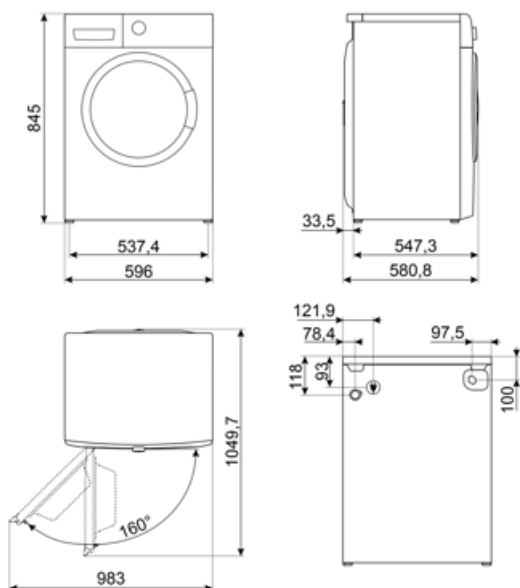

ΗΛΕΚΤΡΙΚΗ ΣΥΝΔΕΣΗ

Ονομαστική ισχύς	2200 W	Συχνότητα (Hz)	50 Hz
Ένταση ρεύματος	10 A	Μήκος καλωδίου τροφοδοσίας	140 cm
Τάση (V)	230 V	Φις	(F;E) Σούκο

Compatible Accessories

KITPLV2

Κιτ επέκτασης για πλυντήριο πιάτων και πλυντήριο ρούχων: μήκος mt. 2