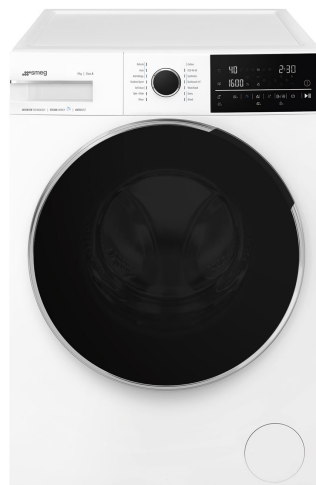

WNP96SLAAIN1

Κωδικός EAN

Οικογένεια προϊόντων

Πλάτος

Κατηγορία βάθους

ΤΟΠΟΘΕΤΗΣΗ

Τύπος φόρτωσης

8017709347161

Πλυντήριο ρούχων

60 cm

Μεγάλη χωρητικότητα

Ελεύθερης τοποθέτησης

Εμπρόσθια

ΑΙΣΘΗΤΙΚΗ

Χρώμα	Λευκό	Χρώμα κουμπιού προγράμματος/θερμοκρασίας	Μαύρο/Χρώμιο
Χρώμα πρόσοψης	Λευκό	Χρώμα πόρτας	Μαύρο με δακτύλιο χρώμιου
Χρώμα led/οθόνης	Λευκό	Πόρτα πλυντηρίου	Giant door
Front panel type	NovaCare	Χρώμα λαβής	Χρώμιο
Χρώμα πλήκτρων λειτουργίας	Μαύρο	Χρώμα συρταριού	Λευκό
Χρώμα πλήκτρων On/Off	Μαύρο	Cabinet colour	Λευκό
Αριθμός χειριστηρίων	1	Χρώμα στο καπάκι	Λευκό

Προγράμματα

Χειρισμός	Ηλεκτρονικός
Programmes graphics	Written in EN
Πολυγλωσσικό σύστημα καρτελών	Ναι
Αριθμός προγραμμάτων	14