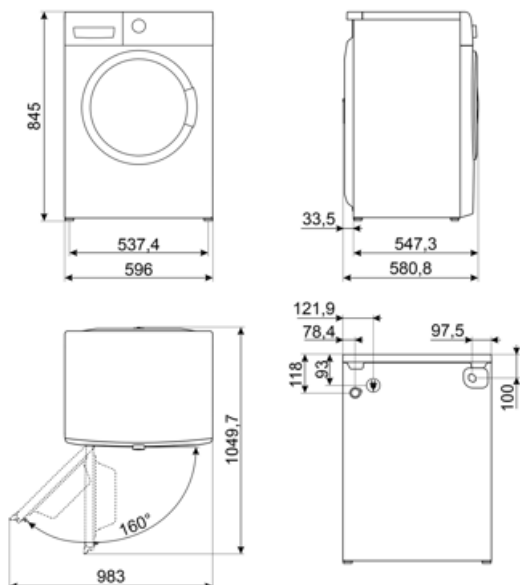

Kestävyysindeksi	8,3
Moottorin tyyppi	Harjaton/inverteri
Elektroninen säätö	Kyllä
Ohjelmanvalitsin	Kyllä
Linkouksenvalitsin: näyttö/LED	Ei linkousta/ 600/ 800/ 1200/ 1600/ Liotus- toiminto
Lämpötilan säätö näytön/LEDien avulla	Kyllä
Polypropulen tankki	Kyllä
Rumpu	Ruostumaton teräs
Rummun tilavuus	65 l

Nestemäisen pesuaineen annostelu vakiovarusteena	Kyllä
Luukun läpimitta	34 cm
Luukun avautuminen	160°
Automaattinen määrän tunnistus	Kyllä
Vaahoamisen estojärjestelmä	Kyllä
Kuormituksen tasapainottaminen	Automaattinen
Suodattimeen pääsee helposti käsiksi	Kyllä
Lapsilukko (toimintojen esto)	Säätöpaneeli
Vesiturvallisuusjärjestelmä	Kyllä

Suorituskyky / energiamerkintä - as. 2019

Toimittajan nimi tai tuotemerkki	SMEG
Nimelliskapasiteetti	9 kg
Energialuokka	A
Energy_cons_100	49 kWh
Veden kulutus	43 litres

Kuivauslinkouksen tehokkuusluokka	A
Äänitasoluokka	C
Äänitaso	78 dB(A) re 1 pW
Ohjelman kesto nimelliskapasiteetilla	3:48 h:min

Sähköliitännä

Nimellisteho	2200 W
Virta	10 A
Jännite (V)	230 V

Taajuus (Hz)	50 Hz
Johdon pituus	140 cm
Sähköpistokkeen tyyppi	(F;E) Schuko