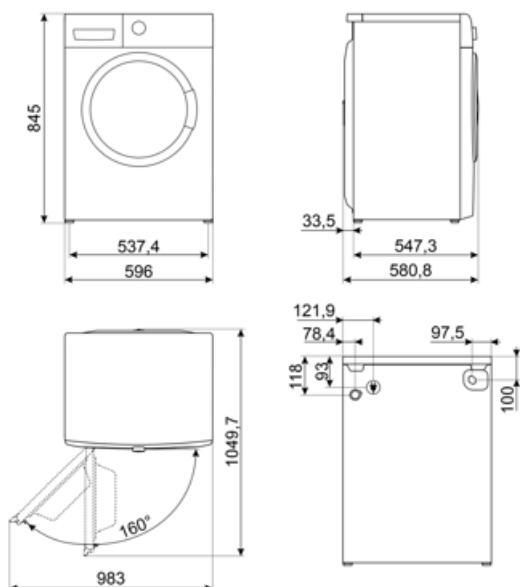

Kestävyysindeksi	8,3
Moottorin tyyppi	Harjaton/inverteri
Elektroninen säätö	Kyllä
Ohjelmanvalitsin	Kyllä
Linkouksenvalitsin: näyttö/LED	Ei linkousta/ 600/ 800/ 1200/ 1600/ Liotus- toiminto
Lämpötilan säätö näytön/LEDien avulla	Kyllä
Polypropulen tankki	Kyllä
Rumpu	Ruostumaton teräs
Rummun tilavuus	65 l

Nestemäisen pesuaineen annostelu vakiovarusteena	Kyllä
Luukun läpimitta	34 cm
Luukun avautuminen	160°
Automaattinen määrän tunnistus	Kyllä
Vaahoamisen estojärjestelmä	Kyllä
Kuormituksen tasapainottaminen	Automaattinen
Suodattimeen pääsee helposti käsiksi	Kyllä
Lapsilukko (toimintojen esto)	Säätöpaneeli
Vesiturvallisuusjärjestelmä	Kyllä

Suorituskyky / energiamerkintä - as. 2019

Toimittajan nimi tai tuotemerkki	SMEG
Nimelliskapasiteetti	9 kg
Energialuokka	A
Energy_cons_100	49 kWh
Veden kulutus	43 litres

Kuivauslinkouksen tehokkuusluokka	A
Äänitasoluokka	C
Äänitaso	78 dB(A) re 1 pW
Ohjelman kesto nimelliskapasiteetilla	3:48 h:min

Sähköliitännä

Nimellisteho	2200 W
Virta	10 A
Jännite (V)	230 V

Taajuus (Hz)	50 Hz
Johdon pituus	140 cm
Sähköpistokkeen tyyppi	(F;E) Schuko