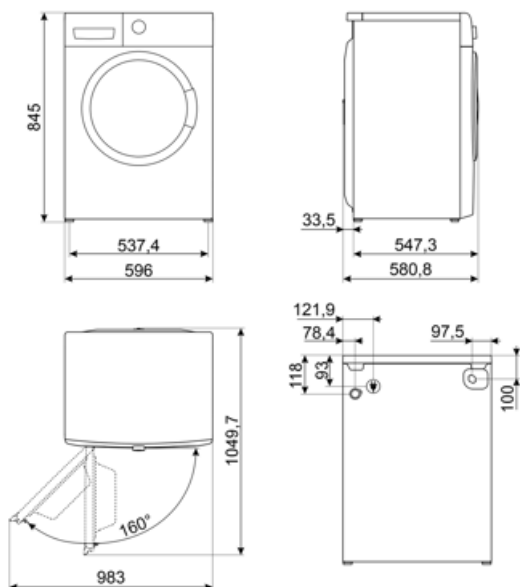

Motortípus	Kefe nélküli/inverteres	A folyékony mosogatószer-tartozék alapfelszereltség	Igen
Elektronikus vezérlés működése	Igen	Ajtó átmérője	34 cm
Programválasztó gomb	Igen	Ajtónyitás típusa	160°
Centrifugálási sebesség kiválasztása a kijelzőn/LED-EN	Centrifugálás nélkül/ 600/ 800/ 1200/ 1600/ Mosógép	Automatikus változó terhelés	Igen
Kijelző/LED a hőmérséklet szabályozásához	Igen	Habzástgátló rendszer	Igen
Polipropilén tartály	Igen	Terheléskiegyenlítő rendszer	Automatikus
Kosár	Rozsdamentes acél	Könnyen hozzáférhető szűrő	Igen
Dobkapacitás	65 l	Gyerekzár (funkció blokkoló)	Vezérlőblokk
		Elárasztástgátló rendszer	Igen

Teljesítmény / Energiacímke – 2019-es rendelet

Szállító neve vagy védjegye	SMEG	Centrifugálási hatékonysági osztály	A
Névleges kapacitás	9 kg	Levegőben terjedő zajosztály	C
Energihatékonysági osztály	A	Levegőben terjedő zaj	78 dB(A) re 1 pW
Energy_cons_100	49 kWh	Program időtartama névleges kapacitáson	3:48 h:min
Vízfogyasztás	43 litres		

Elektromos csatlakozás

Névleges teljesítmény	2200 W	Frekvencia (Hz)	50 Hz
Áramerősség	10 A	Tápkábel hossza	140 cm
Feszültség (V)	230 V	Csatlakozódugó	(F;E) Schuko