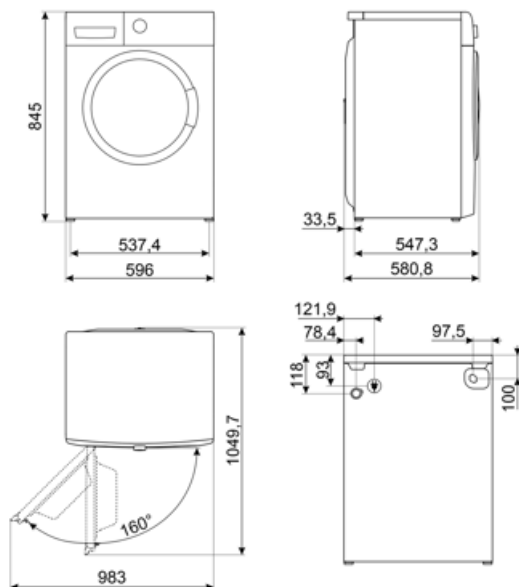

Pokrętko wyboru programu	Tak	Średnica drzwi	34 cm
Regulacja wirowania	Bez wirowania/ 600/ 800/ 1200/ 1600/ Wstrzymanie wirowania	Otwieranie drzwi	160°
Wyświetlacz do regulacji temperatury	Tak	Automatyczne zmienne obciążenie	Tak
Zbiornik z polipropylenu	Tak	System Antifoam	Tak
Bęben	Stal nierdzewna	System kontroli wyważenia	Automatyczny
Pojemność bębna	65 l	Łatwo dostępny filtr	Tak
		Blokada bezpieczeństwa	Blokada sterowania
		System Watersafe	Tak

Wydajność / Nowa Etykieta Energetyczna

Nazwa dostawcy na znaku towarowym	SMEG	Klasa efektywności wirowania	A
Pojemność	9 kg	Klasa hałasu akustycznego	C
Klasa efektywności energetycznej	A	Poziom emisji hałasu (dB)	78 dB(A) re 1 pW
Zużycie energii na 100 cykli	49 kWh	Czas trwania programu przy znamionowej wydajności	3:48 h:min
Zużycie wody	43 litres		

Podłączenie elektryczne

Moc nominalna	2200 W	Częstotliwość (Hz)	50 Hz
Natężenie prądu (A)	10 A	Długość przewodu zasilającego (cm)	140 cm
Napięcie (V)	230 V	Wtyczka	(F;E) Schuko