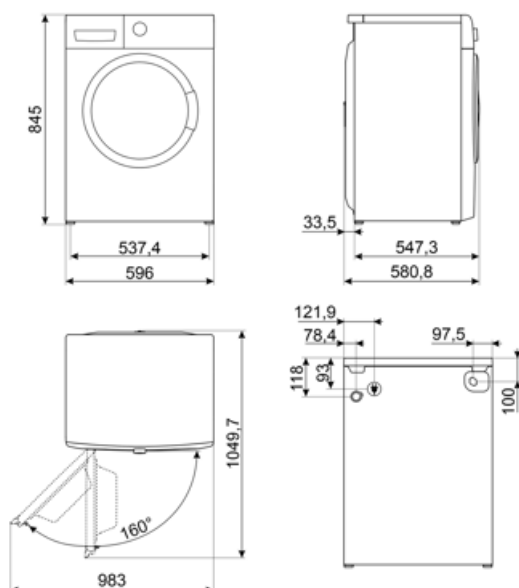

Pokrętko wyboru programu	Tak	Średnica drzwi	34 cm
Regulacja wirowania	Bez wirowania/ 600/ 800/ 1200/ 1600/ Wstrzymanie wirowania	Otwieranie drzwi	160°
Wyświetlacz do regulacji temperatury	Tak	Automatyczne zmienne obciążenie	Tak
Zbiornik z polipropylenu	Tak	System Antifoam	Tak
Bęben	Stal nierdzewna	System kontroli wyważenia	Automatyczny
Pojemność bębna	65 l	Łatwo dostępny filtr	Tak
		Blokada bezpieczeństwa	Blokada sterowania
		System Watersafe	Tak

Wydajność / Nowa Etykieta Energetyczna

Nazwa dostawcy na znaku towarowym	SMEG	Klasa efektywności wirowania	A
Pojemność	9 kg	Klasa hałasu akustycznego	C
Klasa efektywności energetycznej	A	Poziom emisji hałasu (dB)	78 dB(A) re 1 pW
Zużycie energii na 100 cykli	49 kWh	Czas trwania programu przy znamionowej wydajności	3:48 h:min
Zużycie wody	43 litres		

Podłączenie elektryczne

Moc nominalna	2200 W	Częstotliwość (Hz)	50 Hz
Natężenie prądu (A)	10 A	Długość przewodu zasilającego (cm)	140 cm
Napięcie (V)	230 V	Wtyczka	(F;E) Schuko