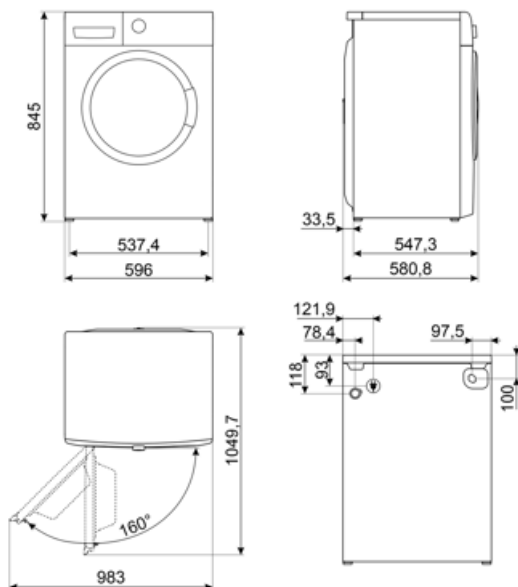

Pokrętko wyboru programu	Tak	Średnica drzwi	34 cm
Regulacja wirowania	Bez wirowania/ 600/ 800/ 1200/ 1600/ Wstrzymanie wirowania	Otwieranie drzwi	160°
Wyświetlacz do regulacji temperatury	Tak	Automatyczne zmienne obciążenie	Tak
Zbiornik z polipropylenu	Tak	System Antifoam	Tak
Bęben	Stal nierdzewna	System kontroli wyważenia	Automatyczny
Pojemność bębna	65 l	Łatwo dostępny filtr	Tak
		Blokada bezpieczeństwa	Blokada sterowania
		System Watersafe	Tak

Wydajność / Nowa Etykieta Energetyczna

Nazwa dostawcy na znaku towarowym	SMEG	Klasa efektywności wirowania	A
Pojemność	9 kg	Klasa hałasu akustycznego	C
Klasa efektywności energetycznej	A	Poziom emisji hałasu (dB)	78 dB(A) re 1 pW
Zużycie energii na 100 cykli	49 kWh	Czas trwania programu przy znamionowej wydajności	3:48 h:min
Zużycie wody	43 litres		

Podłączenie elektryczne

Moc nominalna	2200 W	Częstotliwość (Hz)	50 Hz
Natężenie prądu (A)	10 A	Długość przewodu zasilającego (cm)	140 cm
Napięcie (V)	230 V	Wtyczka	(F;E) Schuko