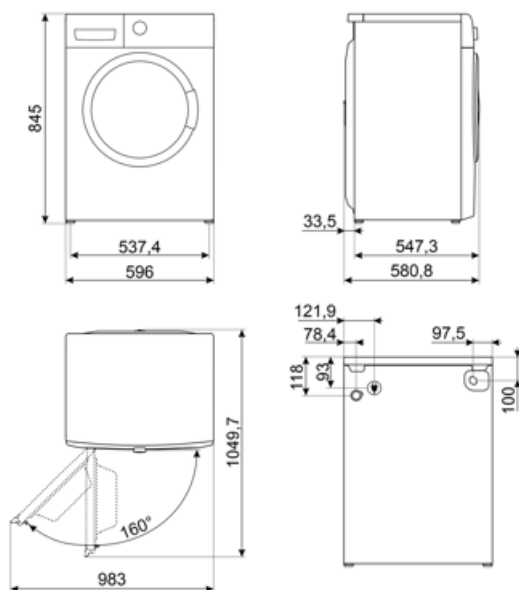

Elektroniska kontroller	Ja	Dörrens diameter	34 cm
Vred för programval	Ja	Öppning av dörr	160°
Display för inställning av centrifugering	Utan centrifugering/ 600/ 800/ 1200/ 1600/ Utan sköljning	Automatisk variabel matning	Ja
Display för temperatur	Ja	Skumskydd	Ja
Vask i polypropylen	Ja	Lastbalansering	Automatisk
Korg	Rostfritt stål	Lättillgängligt filter	Ja
Trummans volym	65 l	Barnspärr	Inställningsspärr
		Överflödesskydd	Ja

Prestanda/Energimärkning – Reg. 2019

Leverantörens namn eller varumärke	SMEG	Energieffektklass för centrifugering	A
Nominell kapacitet	9 kg	Klass för luftburet akustiskt buller	C
Energiklass	A	Luftburet akustiskt buller	78 dB(A) re 1 pW
Energy_cons_100	49 kWh	Programlängd vid nominell kapacitet	3:48 h:min
Vattenförbrukning	43 litres		

Elektrisk anslutning

Anslutningseffekt	2200 W	Frekvens	50 Hz
Ström	10 A	Sladdens längd	140 cm
Spänning (V)	230 V	Typ av kontakt	(F;E) Eurokontakt