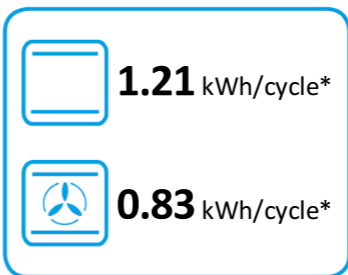

* цикъл · cyklus · portion · zyklus · πρόγραμμα · ciclo · tsükkel · ohjelma · ciklus
ciklas · cikls · čiklu · cyclus · cykl · ciclu · program · cykel

65/2014