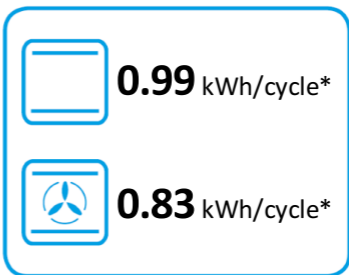

* цикъл · cyklus · portion · zyklus · πρόγραμμα · ciclo · tsükkel · ohjelma · ciklus
ciklas · cikls · ċiklu · cyclus · cykl · ciclu · program · cykel

65/2014