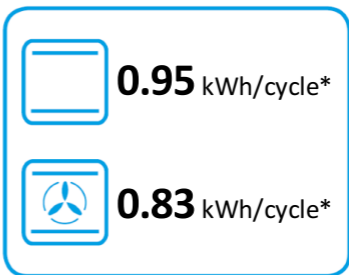

* цикъл · cyklus · portion · zyklus · πρόγραμμα · ciclo · tsükkel · ohjelma · ciklus
ciklas · cikls · ċiklu · cyclus · cykl · ciclu · program · cykel

65/2014