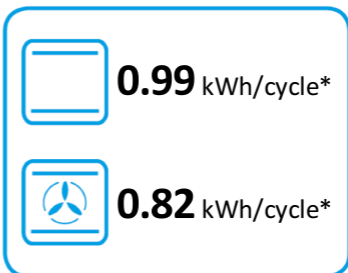

ENERG

енергия · ενέργεια

smeg

A5-81

77 L

1.21 kWh/cycle*

0.83 kWh/cycle*

* цикъл · cyklus · portion · zyklus · πρόγραμμα · ciclo · tsükkel · ohjelma · ciklus
ciklas · cikls · čiklu · cyclus · cykl · ciclu · program · cykel

65/2014

ENERG

енергия · ενέργεια

smeg

A5-81

* цикъл · cyklus · portion · zyklus · πρόγραμμα · ciclo · tsükkel · ohjelma · ciklus
ciklas · cikls · ċiklu · cyclus · cykl · ciclu · program · cykel

65/2014