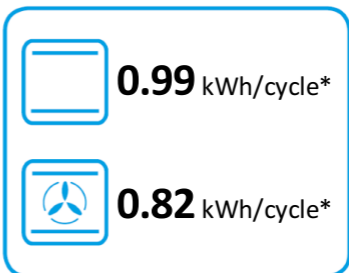

* цикъл · cyklus · portion · zyklus · πρόγραμμα · ciclo · tsükkel · ohjelma · ciklus
ciklas · cikls · ċiklu · cyclus · cykl · ciclu · program · cykel

65/2014