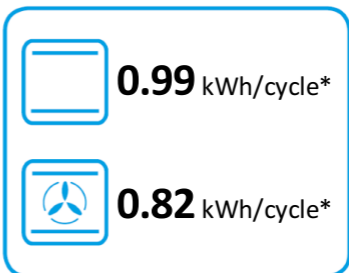

ENERG

енергия · ενέργεια

smeg

A5-81

77 L

1.21 kWh/cycle*

0.83 kWh/cycle*

* цикъл · cyklus · portion · zyklus · πρόγραμμα · ciclo · tsükkel · ohjelma · ciklus
ciklas · cikls · čiklu · cyclus · cykl · ciclu · program · cykel

65/2014

ENERG

енергия · ενέργεια

smeg

A5-81

* цикъл · cyklus · portion · zyklus · πρόγραμμα · ciclo · tsükkel · ohjelma · ciklus
ciklas · cikls · ċiklu · cyclus · cykl · ciclu · program · cykel

65/2014