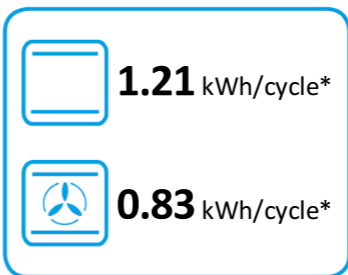

ENERG

енергия · ενεργεια

smeg

A5-81

* цикъл · cyklus · portion · zyklus · πρόγραμμα · ciclo · tsükkel · ohjelma · ciklus
ciklas · cikls · čiklu · cyclus · cykl · ciclu · program · cykel

65/2014

ENERG

енергия · ενέργεια

smeg

A5-81

54 L

0.99 kWh/cycle*

0.82 kWh/cycle*

* цикъл · cyklus · portion · zyklus · πρόγραμμα · ciclo · tsükkel · ohjelma · ciklus
ciklas · cikls · ċiklu · cyclus · cykl · ciclu · program · cykel

65/2014