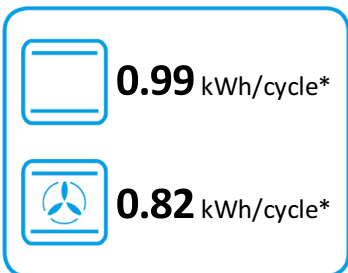

ENERG

енергия · ενέργεια

smeg

A5-81

77 L

1.21 kWh/cycle*

0.83 kWh/cycle*

* цикъл · cyklus · portion · zyklus · πρόγραμμα · ciclo · tsükkel · ohjelma · ciklus
ciklas · cikls · čiklu · cyclus · cykl · ciclu · program · cykel

65/2014

ENERG

енергия · ενέργεια

smeg

A5-81

* цикъл · cyklus · portion · zyklus · πρόγραμμα · ciclo · tsükkel · ohjelma · ciklus
ciklas · cikls · ċiklu · cyclus · cykl · ciclu · program · cykel

65/2014