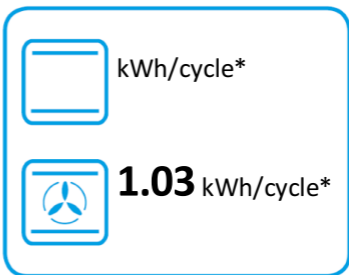

* цикъл · cyklus · portion · zyklus · πρόγραμμα · ciclo · tsükkel · ohjelma · ciklus
ciklas · cikls · ċiklu · cyclus · cykl · ciclu · program · cykel

65/2014