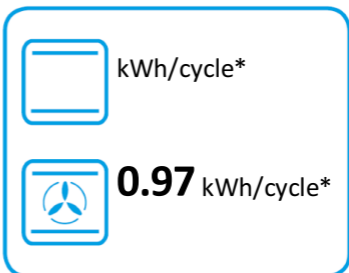

ENERG

енергия · ενέργεια

smeg

BM93BL

61 L

0.95 kWh/cycle*

0.77 kWh/cycle*

* цикл · cyklus · portion · zyklus · πρόγραμμα · ciclo · tsükkel · ohjelma · ciklus
ciklas · cikls · čiklu · cyclus · cykl · ciclu · program · cykel

65/2014

ENERG

енергия · ενέργεια

smeg

BM93BL

* цикъл · cyklus · portion · zyklus · πρόγραμμα · ciclo · tsükkel · ohjelma · ciklus
ciklas · cikls · ċiklu · cyclus · cykl · ciclu · program · cykel

65/2014