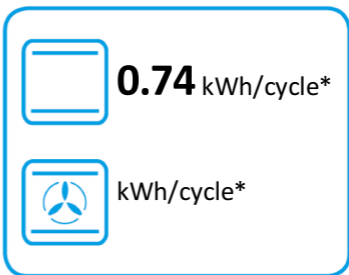

ENERG

енергия · ενέργεια

smeg

C92IMX2

70 L

1.09 kWh/cycle*

0.80 kWh/cycle*

* цикъл · cyklus · portion · zyklus · πρόγραμμα · ciclo · tsükkel · ohjelma · ciklus
ciklas · cikls · čiklu · cyclus · cykl · ciclu · program · cykel

65/2014

ENERG

енергия · ενέργεια

smeg

C92IMX2

* цикъл · cyklus · portion · zyklus · πρόγραμμα · ciclo · tsükkel · ohjelma · ciklus
ciklas · cikls · ċiklu · cyclus · cykl · ciclu · program · cykel

65/2014