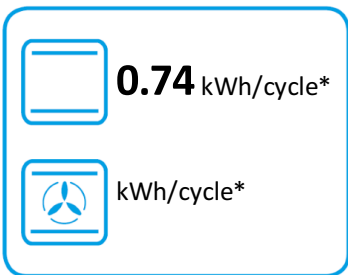

ENERG

енергия · ενεργεια

smeg

C92IMX2

70 L

1.09 kWh/cycle*

0.80 kWh/cycle*

* цикъл · cyklus · portion · zyklus · πρόγραμμα · ciclo · tsükkel · ohjelma · ciklus
ciklas · cikls · čiklu · cyclus · cykl · ciclu · program · cykel

65/2014

ENERG

енергия · ενέργεια

smeg

C92IMX2

* цикъл · cyklus · portion · zyklus · πρόγραμμα · ciclo · tsükkel · ohjelma · ciklus
ciklas · cikls · ċiklu · cyclus · cykl · ciclu · program · cykel

65/2014