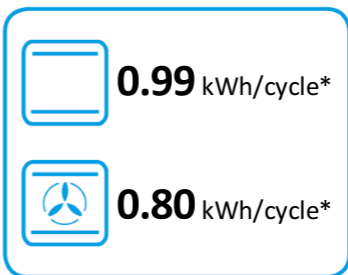

ENERG

енергия · ενεργεια

smeg

CG92IXT9

* цикл · cyklus · portion · zyklus · πρόγραμμα · ciclo · tsükkel · ohjelma · ciklus
ciklas · cikls · čiklu · cyclus · cykl · ciclu · program · cykel

65/2014

ENERG

енергия · ενέργεια

A+

A

B

C

D

A

35 L

0.74 kWh/cycle*