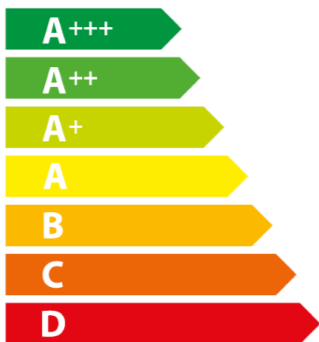

ENERG

енергия · ενεργεια

smeg CPF120IGMPBL

A+

70 L

1.09 kWh/cycle*

0.68 kWh/cycle*

* цикъл · cyklus · portion · zyklus · πρόγραμμα · ciclo · tsükkel · ohjelma · ciklus
ciklas · cikls · čiklu · cyclus · cykl · ciclu · program · cykel