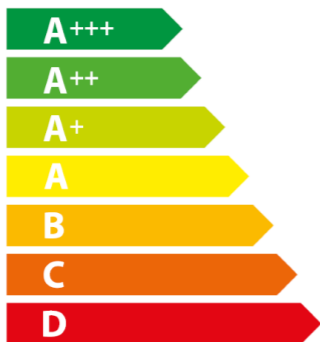

## smeg CPF120IGMPBL

**A+**

**70** L

**1.09** kWh/cycle\*

**0.68** kWh/cycle\*

\* цикъл · cyklus · portion · zyklus · πρόγραμμα · ciclo · tsükkel · ohjelma · ciklus  
ciklas · cikls · čiklu · cyclus · cykl · ciclu · program · cykel