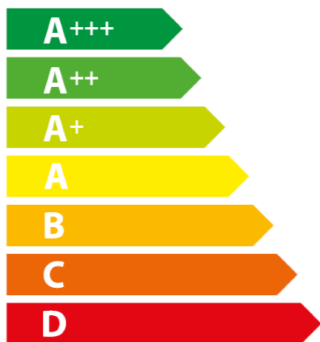

ENERG

енергия · ενεργεια

smeg CPF120IGMPBL

A+

70 L

1.09 kWh/cycle*

0.68 kWh/cycle*

* цикъл · cyklus · portion · zyklus · πρόγραμμα · ciclo · tsükkel · ohjelma · ciklus
ciklas · cikls · čiklu · cyclus · cykl · ciclu · program · cykel

ENERG

енергия · ενέργεια

smeg

CPF120IGMPBL

A+++

A++

A+

A