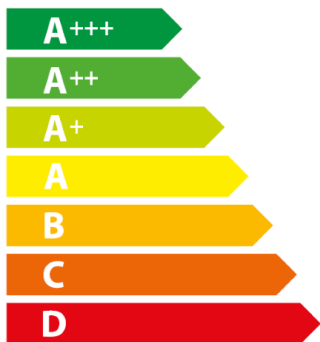

ENERG

енергия · ενεργεια

smeg CPF120IGMPBL

A+

70 L

1.09 kWh/cycle*

0.68 kWh/cycle*

* цикъл · cyklus · portion · zyklus · πρόγραμμα · ciclo · tsükkel · ohjelma · ciklus
ciklas · cikls · čiklu · cyclus · cykl · ciclu · program · cykel