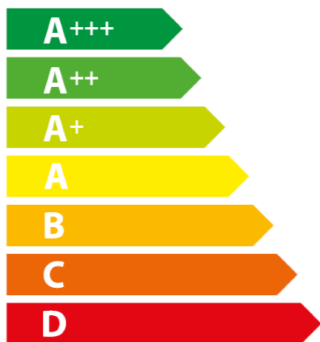

ENERG

енергия · ενεργεια

smeg CPF120IGMPBL

A+

70 L

1.09 kWh/cycle*

0.68 kWh/cycle*

* цикъл · cyklus · portion · zyklus · πρόγραμμα · ciclo · tsükkel · ohjelma · ciklus
ciklas · cikls · čiklu · cyclus · cykl · ciclu · program · cykel

65/2014

ENERG

енергия · ενέργεια

smeg

CPF120IGMPBL

A+++

A++

A+